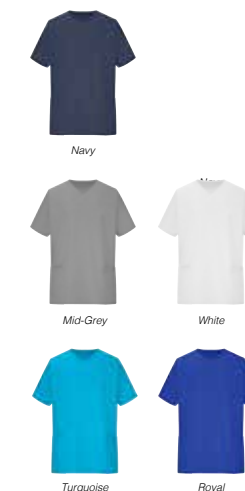

Vejl. pris ex. moms  
kr. 238,50

OP TIL 4XL

JAMES & NICHOLSON