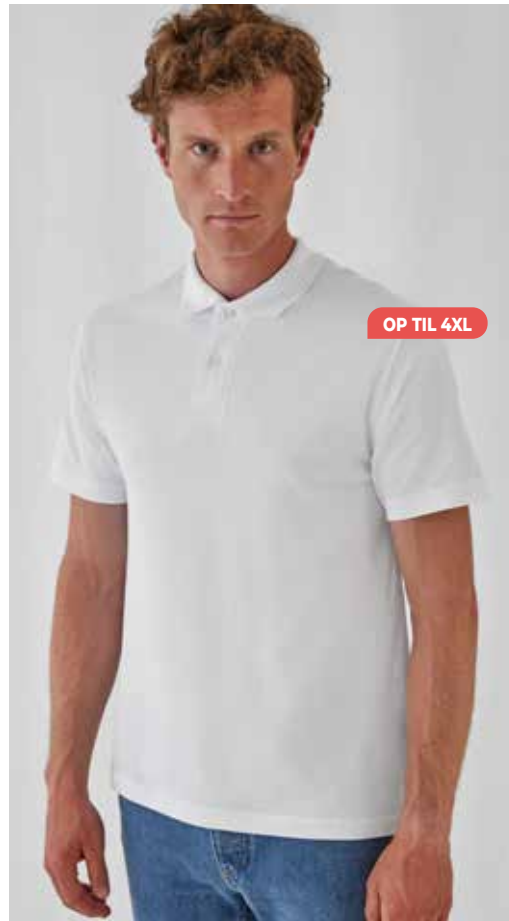

OP TIL 4XL

2307 B&C ID001 - men

XS S M L XL XXL 3XL 4XL

- Polo i piqué.
- 2 tone-i-tone knapper.
- Sidesømme, nakkebånd.
- 180 g/m², 100% forkrympet bomuld.
- Heather Grey = 90% forkrympet bomuld, 10% viscose

Vejl. pris ex. moms
Hvid XS-2XL - kr. 84,00
Hvid 3XL-4XL - kr. 101,00
Farvet XS-2XL - kr. 95,00
Farvet 3XL-4XL - kr. 113,50

S-3XL

2205 B&C Safran - men

S M L XL XXL (3XL)

- Polo i piqué.
- 3 tone-i-tone knapper.
- Sidesømme, nakkebånd.
- Ærmerib og krave i 1x1 rib.
- 180 g/m², 100% forkrympet bomuld.
- Heather Grey = 90% bomuld / 10% polyester.

Vejl. pris ex. moms
Hvid - kr. 106,50
Farvet - kr. 122,50