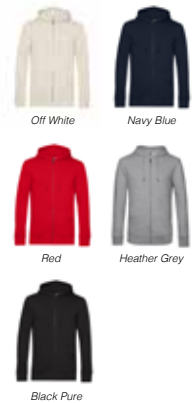

3668 B&C Inspired Zipped Hood

XS S M L XL XXL 3XL

- Hættesweat med gennemgående lynlås.
- Organic, OCS og Organic In Conversion, certified blend / 20% Recycled Polyester.
- French Terry.
- "No label".
- Elastisk rib ved ærmer og for neden.
- 280 g/m², 80% forkrympet bomuld, 20% polyester.
- Heather Grey = 75% forkrympet bomuld, 21% polyester, 4% viscose.

Vejl. pris ex. moms
kr. 300,00