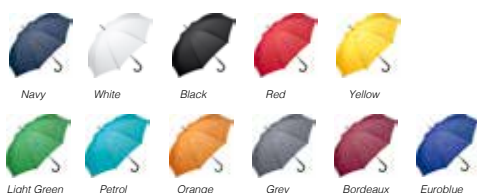

8223 Maxx Active

Ø 95 cm

- Automatisk åbning.
- 10 mm metalskaft.
- Glasfiber ribber.
- Polyesterskærm.
- Lige træhåndtag.
- Vindresistent.
- Længde = 83 cm.

Vejl. pris ex. moms
kr. 76,00