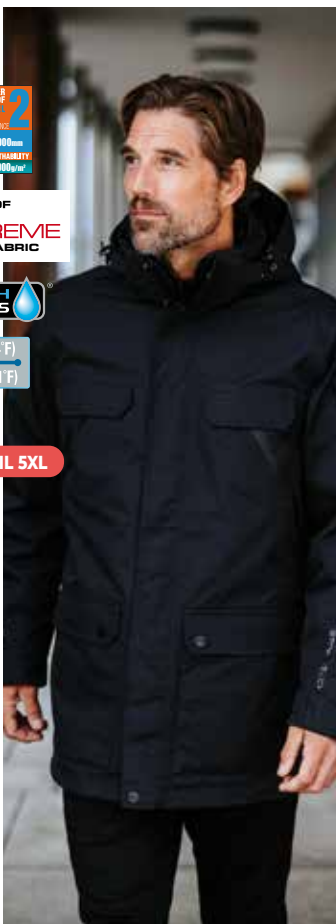

45219 Stormtech PXR-2
Fairbanks 5-1

S M L XL XXL 3XL (4XL) (5XL)