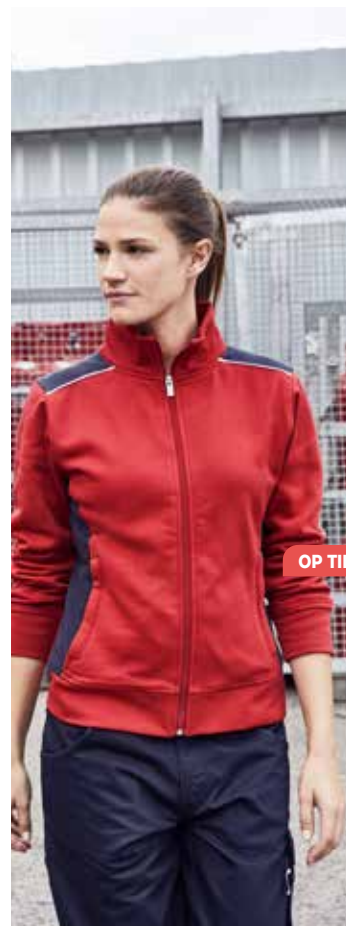

OP TIL 6XL

JN831 J&N Workwear half zip sweat

XS S M L XL XXL 3XL 4XL 5XL 6XL

- Sweatshirt med høj krave og kort lynlås.
- Ekstra stærk bomuld/polyester blanding.
- Ruet inderside.
- Elastik rib ved ærme og forneden.
- Kan vaskes ved 60°.
- 290 g/m², 70% kæmmet bomuld, 30% polyester.

Vejl. pris ex. moms
XS-3XL - kr. 326,50
4XL-6XL - kr. 357,50

OP TIL 6XL

OP TIL 4XL

- Slidstærk workwear sweat.
- Opkradset inderside.
- Høj krave.
- Gennemgående lynlås.
- Kontrast på skulder og langs siden.
- Rib ved ærme og forneden.
- 2 sidelommer med lynlås.
- Let faconsyet (Dame).
- Kan vaskes ved 60°.
- 290 g/m², 70% bomuld, 30% polyester.

JN870 / Vejl. pris ex. moms
XS-3XL - kr. 357,50
4XL-6XL - kr. 390,00

Vejl. pris ex. moms
kr. 357,50

JN870 J&N Men's Workwear sweat jacket - Color

XS S M L XL XXL 3XL 4XL 5XL 6XL

JN869 J&N Ladies' Workwear sweat jacket - Color

XS S M L XL XXL 3XL 4XL