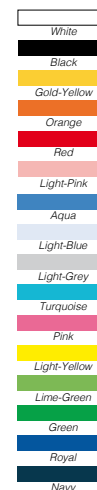

JAMES & NICHOLSON

JN208 J&N Compression socks

(omkreds af læg i cm)

I: 25-31 II: 32-38 III: 39-44 IV: 45-50

- Kompressions sportsstrømpe.
- Ergonomisk højre/venstre design.
- Polstret hæl og tå.
- 85% polyamide, 15% elastan.

Vejl. pris ex. moms
kr. 95,00

JAMES & NICHOLSON

JAMES & NICHOLSON

JN211 J&N Sport socks - short

35-38 39-41 42-44 45-47

- Funktions sportsstrømpe.
- Ergonomisk højre/venstre design.
- Svedtransporterende CoolDry® Micropolyester (giver ekstra komfort til fødderne).
- 76% polyester (CoolDry®), 22% polyamide, 2% elastan.

Vejl. pris ex. moms
kr. 46,50

JAMES & NICHOLSON

JN214 J&N Sport Sneaker Socks

35-38 39-41 42-44 45-47

- Funktionel kort sports strømpe.
- Svedtransporterende og åndbart materiale.
- Flade syninger.
- Forstærket sål og tå.
- 62% polyester, 20% polyamid, 16% bomuld, 2% elastan.

Vejl. pris ex. moms
kr. 51,00

myrtle beach

JN215 J&N Sport Socks

35-38 39-41 42-44 45-47

- Funktionel kort sports strømpe.
- Svedtransporterende og åndbart materiale.
- Flade syninger.
- Forstærket sål og tå.
- 55% polyester, 21% polyamid, 22% bomuld, 2% elastan.

Vejl. pris ex. moms
kr. 62,50

myrtle beach

MB042 Myrtle Beach Terry headband

5,5 CM

- Frotté-pandeånd.
- Enkeltpakket.
- 80% bomuld, 20% elastan.

Vejl. pris ex. moms
kr. 26,00

MB043 Myrtle Beach Terry wristband

8 CM

- Frotté-svedbånd.
- Enkeltpakket.
- 80% bomuld, 20% elastan.

Vejl. pris ex. moms
kr. 18,50