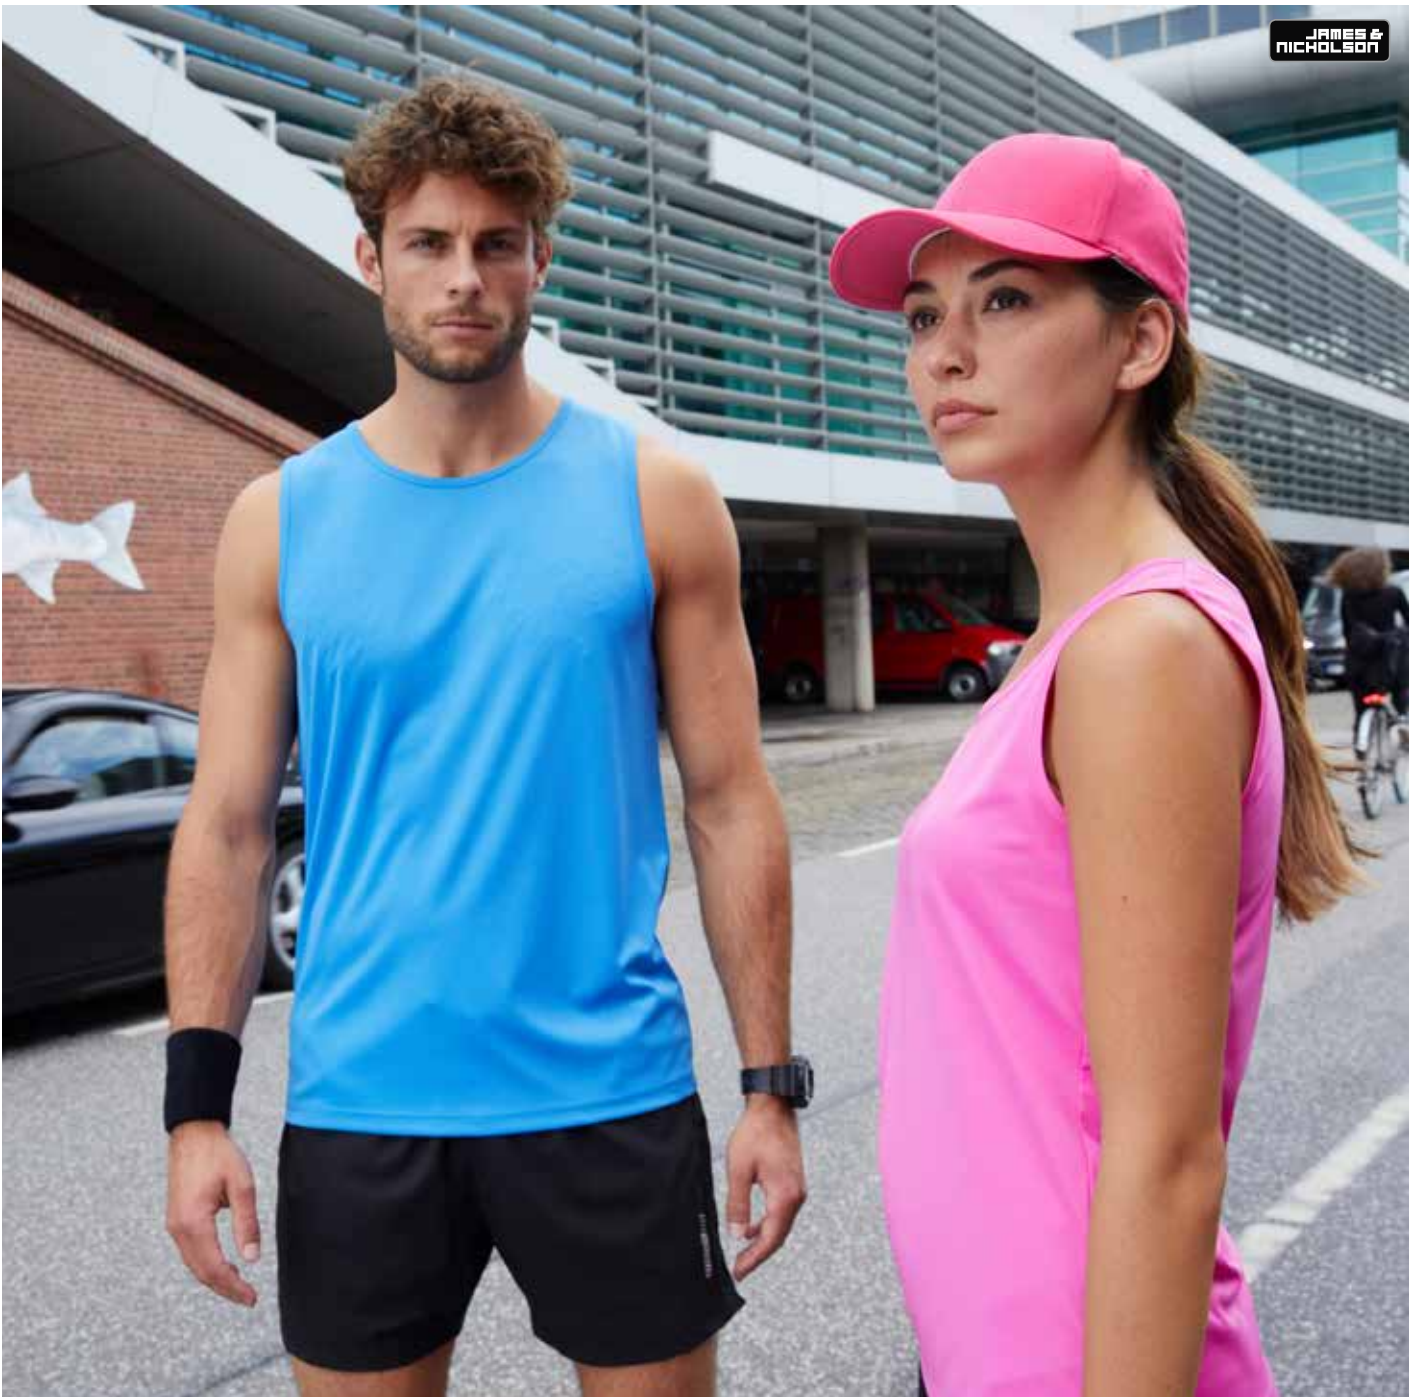

Vejl. pris ex. moms  
kr. 96,50