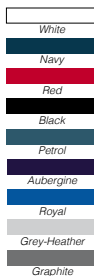

(Børn side 70)

- Langærmet T-shirt i single jersey.
- 1 x 1 rib i hals og nakkebånd.
- Lige form uden sidesømme (Herre).
- Let faconsyet (Dame).
- Dobbeltsom ved skulder.
- Sidesømme, nakkebånd.
- 150 g/m², 100% bomuld.

JN913 / Vejl. pris ex. moms
Hvid S-XXL - kr. 87,50
Hvid 3XL - kr. 98,50
Farvet S-XXL - kr. 98,50
Farvet 3XL - kr. 112,00

JN903 / Vejl. pris ex. moms
Hvid - kr. 89,50
Farvet - kr. 96,50

JN913 J&N Men's
LSL medium

S M L XL XXL 3XL

JN903 J&N Ladies'
LSL medium

S M L XL XXL 3XL

OP TIL 6XL

Elastisk

- Elastisk t-shirt med lange ærmer i organic cotton.
- Rund hals med nakkebånd.
- Sidesømme.
- Let faconsyet (Dame).
- Kan tørretumbles.
- 180 g/m², 95% organic bomuld, 5% elastane.

JN1804 / Vejl. pris ex. moms
XS-3XL - kr. 182,50
4XL-6XL - kr. 200,50

JN1803 / Vejl. pris ex. moms
kr. 182,50

JN1804 J&N Men's BIO
Stretch-Longsleeve Work – SOLID

XS S M L XL XXL 3XL 4XL 5XL 6XL

JN1803 J&N Ladies' BIO
Stretch-Longsleeve Work – SOLID

XS S M L XL XXL 3XL 4XL