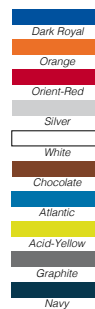

MB432 Myrtle Beach golf towel

30 x 50 cm (sammenfoldet = 11 x 50 cm)

- Golfhåndklæde.
- Metaløje og karabinhage til ophæng.
- Frotté 1 side / Velour 1 side - 400 g/m².
- 100% bomuld.

Vejl. pris ex. moms
kr. 58,50

MB436 Myrtle Beach guest towel

30 x 50 cm

- Gæstehåndklæde.
- Frotté.
- Borthøjde = 2 cm.
- 400 g/m², 100% bomuld.

Vejl. pris ex. moms
kr. 22,50

MB437 Myrtle Beach hand towel

50 x 100 cm

- Håndklæde.
- Frotté.
- Borthøjde = 2,5 cm.
- 400 g/m², 100% bomuld.

Vejl. pris ex. moms
kr. 77,00

MB438 Myrtle Beach bath towel

70 x 140 cm

- Badehåndklæde.
- Frotté.
- Borthøjde = 3 cm.
- 400 g/m², 100% bomuld.

Vejl. pris ex. moms
kr. 144,00