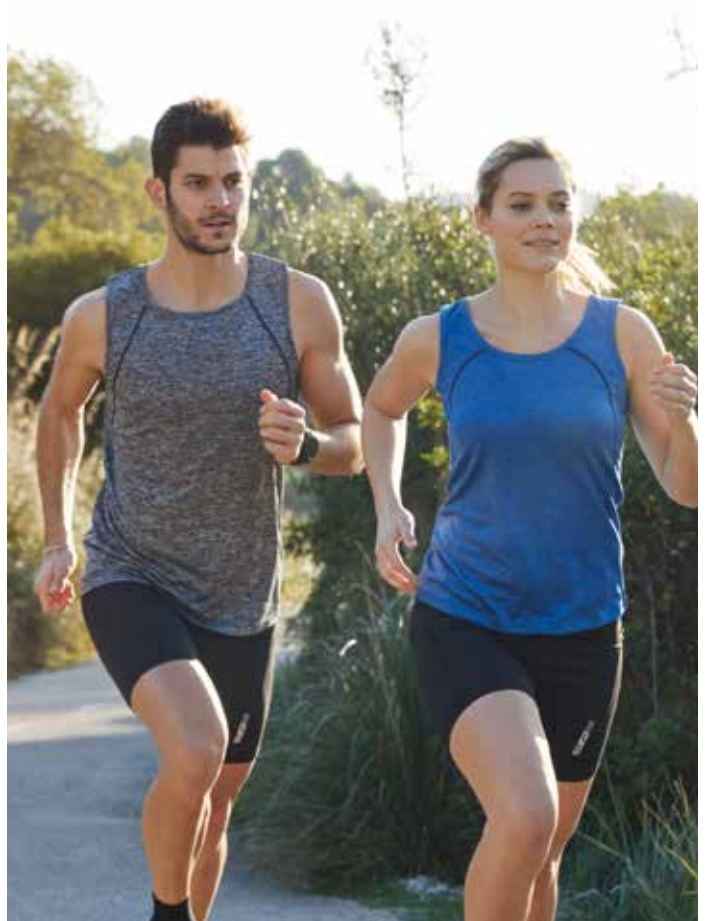

- Løbe top.
- Åndbar, svedtransporterende og hurtig tørrende, Top Cool.
- Kontrast mesh indsats.
- Reflekstryk på ryggen.
- Rund hals (Herre).
- V-hals (Dame).
- Let faconsyet (Dame).
- 140 g/m², 100% polyester.

Vejl. pris ex. moms
kr. 117,00

JN494
J&N Men's sport tanktop

S M L XL XXL

JN493
J&N Ladies' sport tanktop

XS S M L XL XXL