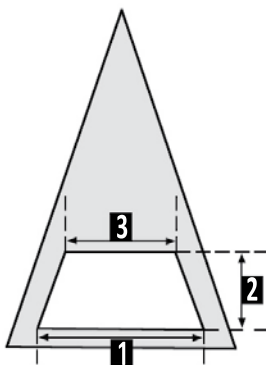

Vaskeanvisninger

	Vask max 95 grader, normalt program.		Kan tørretumbles ved normal temperatur.
	Skånevask max 95 grader, ca halv vasketøjsfyldning, reduceret centrifugering.		Kan tørretumbles ved lav temperatur.
	Vask max 60 grader, normalt program.		Må ikke tørretumbles.
	Skånevask max 60 grader, ca halv vasketøjsfyldning, reduceret centrifugering.		
	Vask max 40 grader, normalt program.		Strygning, presning ved høj temperatur.
	Skånevask max 40 grader, ca halv vasketøjsfyldning, reduceret centrifugering.		Strygning, presning ved middel temperatur.
	Finvask max 30 grader, normalt program.		Strygning ved lav temperatur.
	Skånevask max 30 grader, ca halv vasketøjsfyldning, reduceret centrifugering.		Må ikke stryges, presses, dampes.
	Håndvask max 40 grader, må ikke vaskes i maskine.		
	Tåler almindelig rensning		Tåler blegning.
	Tåler skånsom rensning		Kan bleges uden klor.
	Må ikke renses.		Må ikke bleges.

Trykfelter på paraplyer

Tryk størrelser på paraply paneler

Afstand fra underkant ca 3-5 cm

Almindelig paraply	1 = 23 cm 2 = 13 cm 3 = 17 cm
Golf paraply	1 = 30 cm 2 = 17 cm 3 = 23 cm
Taske paraply	1 = 18 cm 2 = 9 cm 3 = 15 cm

PST

The outside: A fine 100% cotton thread, providing a perfect appearance, superb printing, unrivalled feel and excellent pilling resistance. Link between outside and inside. A continuous thread polyester filament for excellent stability when washed.

The inside: A thick polyester/cotton thread providing a perfect nap and outstanding pilling resistance.