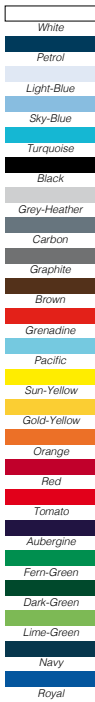

3604 B&C hooded

XS S M L XL XXL (3XL)

- Unisex hættestrøje med kængurulomme.
- PST 3-tråd teknologi.
- Let ruet bagside.
- 280 g/m², 80% kæmmet bomuld, 20% polyester, forkrympet.

Vejl. pris ex. moms
kr. 284,50

JN047