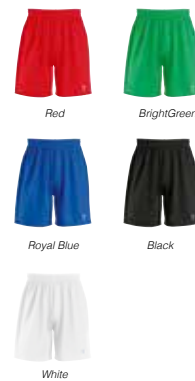

0550 Sols San Siro 2 - Unisex

S M L XL XXL

- Basic team shorts.
- Uden indertrusse.
- Elastik i livet med snøre.
- Forstærket syninger.
- 140 g/m², 100% polyester.

Vejl. pris ex. moms
kr. 88,00

0551 Sols San Siro 2 - Junior

6 8 10 12

- Basic team shorts.
- Uden indertrusse.
- Elastik i livet med snøre.
- Forstærket syninger.
- 140 g/m², 100% polyester.

Vejl. pris ex. moms
kr. 68,00