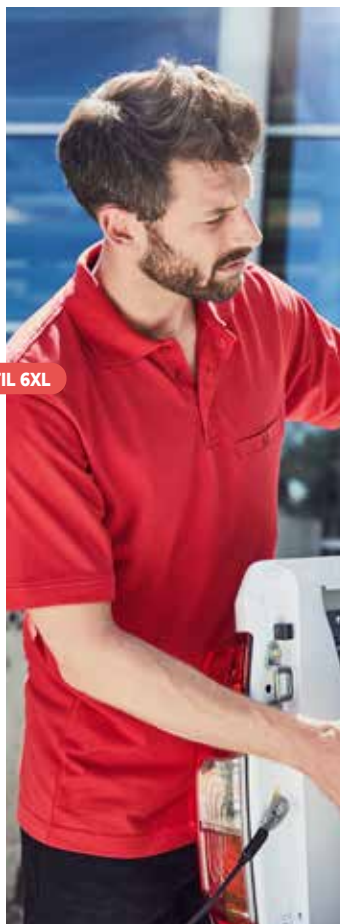

OP TIL 6XL

JN846 J&N Men's workwear polo pocket

XS S M L XL XXL 3XL 4XL 5XL 6XL