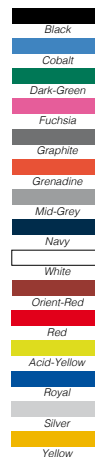

7828
Sols Island 30

30 x 50 cm

- Gæstehåndklæde.
- Frotté 400 g/m².
- 1 glat bort, højde 5 cm.
- 60° vask.
- 100% bomuld.

Vejl. pris ex. moms
Hvid - kr. 27,00
Farvet - kr. 31,50

7829
Sols Island 50

50 x 100 cm

- Håndklæde.
- Frotté 400 g/m².
- 1 glat bort, højde 8 cm.
- 60° vask.
- 100% bomuld.

Vejl. pris ex. moms
Hvid - kr. 66,00
Farvet - kr. 74,00

7830
Sols Island 70

70 x 140 cm

- Badehåndklæde.
- Frotté 400 g/m².
- 1 glat bort, højde 8 cm.
- 60° vask.
- 100% bomuld.

Vejl. pris ex. moms
Hvid - kr. 125,50
Farvet - kr. 143,50

MB441
Myrtle Beach guest towel

30 x 50 cm

- Gæstehåndklæde.
- Organic bomuld.
- Borthøjde = 3 cm.
- 420 g/m², 100% organic bomuld.

Vejl. pris ex. moms
kr. 38,50

MB442
Myrtle Beach hand towel

50 x 100 cm

- Håndklæde.
- Organic bomuld.
- Borthøjde = 4 cm.
- 420 g/m², 100% organic bomuld.

Vejl. pris ex. moms
kr. 121,50

MB443
Myrtle Beach bath towel

70 x 140 cm

- Badehåndklæde.
- Organic bomuld.
- Borthøjde = 4 cm.
- 420 g/m², 100% organic bomuld.

Vejl. pris ex. moms
kr. 218,50