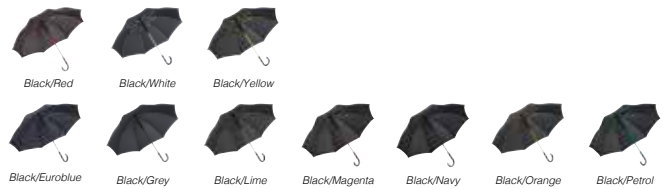

8258 Fare Style Midsize

Ø 112 cm

- Automatisk åbning.
- 12 mm metalskaft med kunststof.
- Ribber og skaft i kontrastfarve.
- Buet håndtag med kontrastfarve.
- Polyester Pongee skærm (recycled & waterSAVE®).
- Kunststof greb.
- Stormsikker.
- Længde = 89 cm.

Vejl. pris ex. moms
kr. 189,00