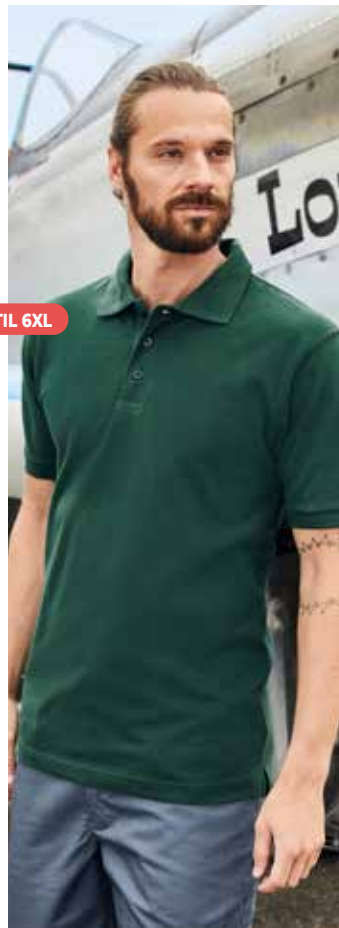

OP TIL 6XL

White	Dark-Green
Black	Light-Blue
Carbon	Royal
Orange	Grey-Heather
Red	Navy

- Ekstra stærk polo Piqué.
- Strikket krave og ærmerib, nakkebånd, dobbeltsyninger.
- Sideslids.
- Let faconsyet (Dame).
- White kan vaskes ved 95°.
- Farvet kan vaskes ved 60°.
- 220 g/m², 100% kæmmet bomuld.

JN801 / Vejl. pris ex. moms
Hvid - XS-3XL - kr. 175,00
Hvid - 4XL-6XL - kr. 190,00
Farvet - XS-3XL - kr. 187,00
Farvet - 4XL-6XL - kr. 206,50

JN803 / Vejl. pris ex. moms
Hvid - kr. 175,00
Farvet - kr. 187,00

JN801 J&N Men's workwear polo

S M L XL XXL 3XL 4XL 5XL 6XL