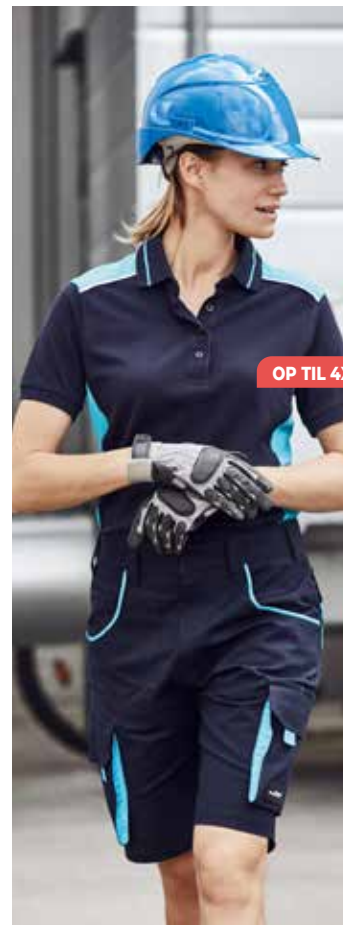

OP TIL 4XL

JN857 J&N Ladies' workwear polo - Color

XS S M L XL XXL 3XL 4XL