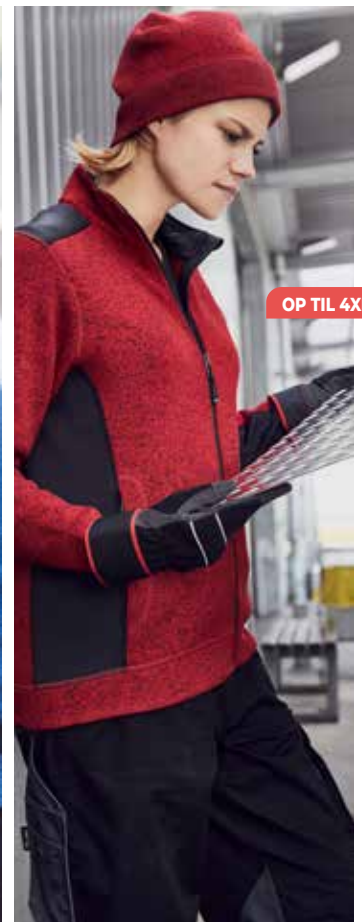

JN862 / Vejl. pris ex. moms  
XS-3XL - kr. 480,50  
4XL-6XL - kr. 526,50

JN861 / Vejl. pris ex. moms  
kr. 480,50

OP TIL 6XL

**JN862 J&N Men's knitted workwear fleece jacket**

XS S M L XL XXL 3XL 4XL 5XL 6XL