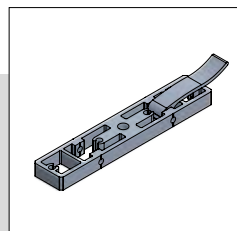

Længdesamleled

(1105-15-SF)

Profiler, der er delt for nemmere transport, kan samles/adskilles med greb uden brug af værktøj.

Fødder

(WSF-HANDLE)

Monteres på rammerne med greb (SF-HANDLE). Samles/adskilles med greb uden brug af værktøj.

Samling af ramme

(SF-HANDLE)

Til samling af ramme/søjle anvendes greb. Rammerne samles/adskilles med greb uden brug af værktøj.

Tilbehør

SF-44-2A

Aluprofil til dobbelt-sidet stofprint

I44-2A-SF

Hjørnesamleled
Højre
Venstre