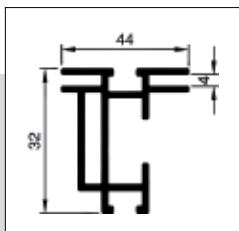

Tilbehør

SF-44-2A

Aluprofil til dobbelt-sidet stofprint