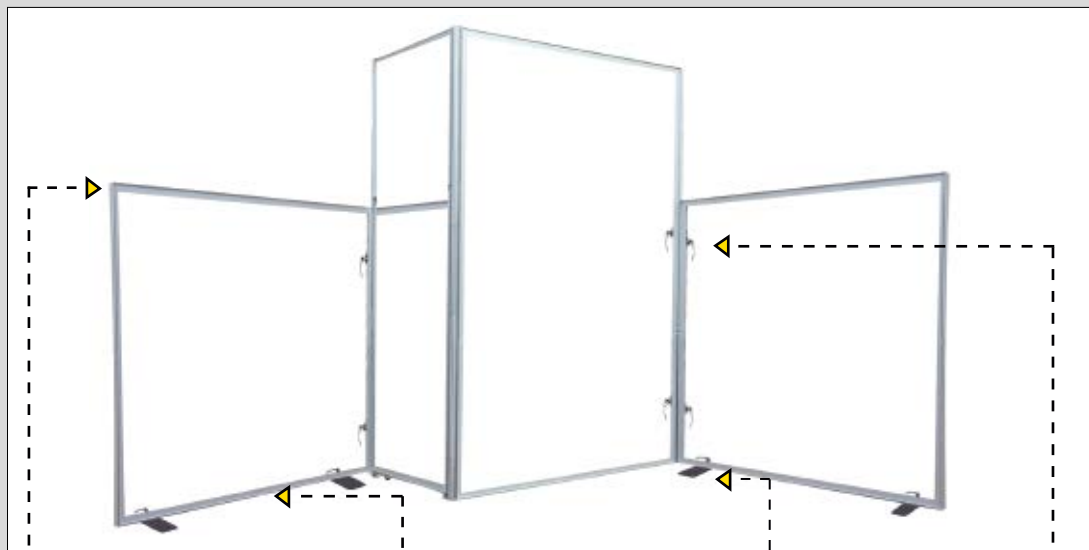

EASYLOCK-4

Udstillingssystemet opbygges uden brug af værktøj

Samles/adskilles med greb uden brug af værktøj

**SYSTEM
STANDEX®**

EASYLOCK-4

Udstillingssystemet opbygges uden brug af værktøj

Eksempel på udstillingsstand opbygget i EASYLOCK-4.

Systemet er nemt og hurtigt at bygge op uden brug af værktøj, ligesom du kan bygge det op i forskellige designs/størrelser, og genbruge materialet fra gang til gang.

Hjørnesamleled

(I44-2A-SF)

Samles/adskilles med greb uden brug af værktøj.

Længdesamleled

(1105-15-SF)

Profiler, der er delt for nemmere transport, kan samles/adskilles med greb uden brug af værktøj.

Fødder

(WSF-HANDLE)

Monteres på rammerne med greb (SF-HANDLE). Samles/adskilles med greb uden brug af værktøj.