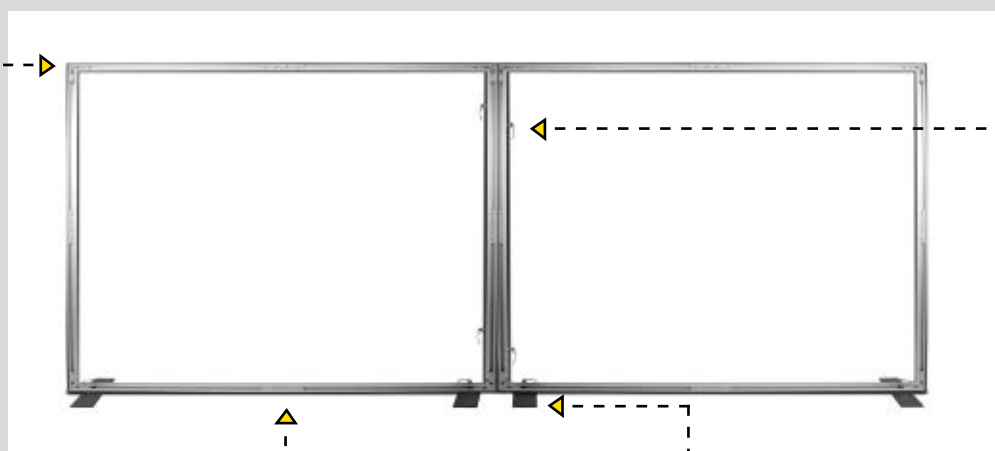

Hjørnesamleled

(I44-2A-SF)

Samles/adskilles med greb uden brug af værktøj.