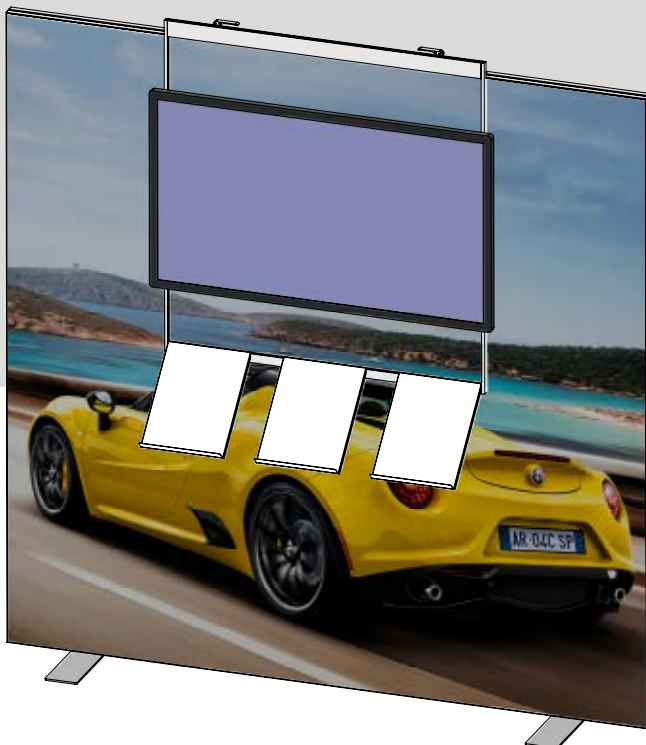

1232-MULTI-BRACKET

Beslag sat på
EASYLOCK-4 ramme

EASYLOCK-4

Eksempler

Monteret med 1230-TV-beslag

Med TV

Monteret med TV og 3 x ML-A4 brochureholdere

EASYLOCK-4