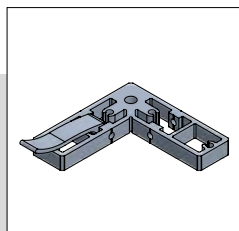

Længdesamleled

(1105-15-SF)

Profiler, der er delt for nemmere transport, kan samles/adskilles med greb uden brug af værktøj.

Fødder

(WSF-HANDLE)

Monteres på rammerne med greb (SF-HANDLE). Samles/adskilles med greb uden brug af værktøj.

Samling af ramme

(SF-HANDLE)

Til samling af ramme/søjle anvendes greb. Rammerne samles/adskilles med greb uden brug af værktøj.

Tilbehør

SF-44-2A

Aluprofil til dobbelt-sidet stofprint

I44-2A-SF

Hjørnesamleled
Højre
Venstre