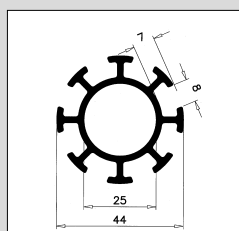

RC44-8

Søjle