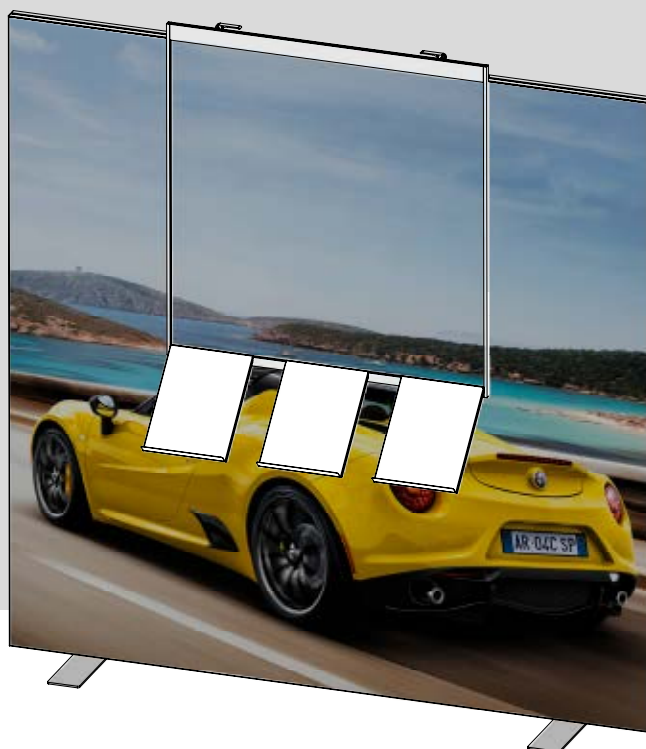

Monteret med 3 x ML-A4
brochureholdere

SYSTEM STANDEX A/S

Herluf Trolles Vej 140 - DK-5220 Odense SØ

Tlf. +45 66156615

info@system-standex.dk

www.system-standex.dk

**SYSTEM
STANDEX®**