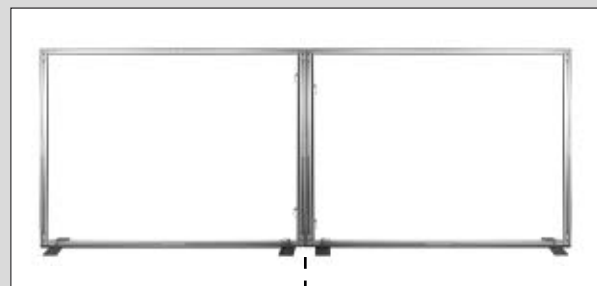

Længdesamleled

(1105-15-SF)

Profiler, der er delt for nemmere transport, kan samles/adskilles med greb uden brug af værktøj.

Fødder

(WSF-HANDLE)

Monteres på rammerne med greb (SF-HANDLE). Samles/adskilles med greb uden brug af værktøj.

Samling af ramme

(SF-HANDLE)

Til samling af ramme/søjle anvendes greb. Rammerne samles/adskilles med greb uden brug af værktøj.

EASYLOCK-4

Fritstående vægge opbygges uden brug af værktøj

Eksempel på fritstående væg opbygget i EASYLOCK-4.