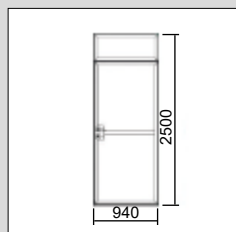

SF-44-DOOR

Dør til stofprint