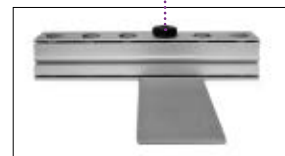

11055-10
Montageprofil for 1 modul
Varenr. 802063

11055-11
Montageprofil for 2 ½ modul
Varenr. 802064

Fodplade

– inkl. styr / ekskl. montageskrue

Fodplade
WSF-55
Varenr. 802061

Styr og montageskrue for dør eller fodplade