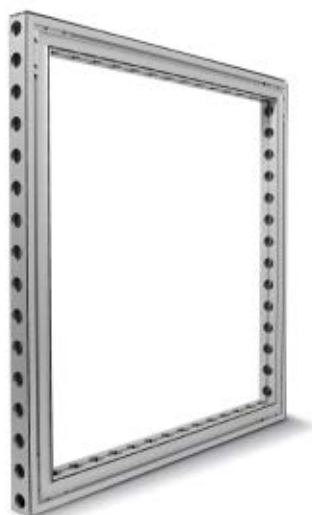

Modulrammer eksempler

– rammer kan leveres i ønskede mål.

55-Frame, 496x992 mm 1/2 x 1 modul

Varenr. 802032

55-Frame, 992x992 mm 1 x 1 modul

Varenr. 802029

55-Frame, 496x1984 mm 1/2 x 2 modul

Varenr. 802033

55-Frame, 992x1984 mm 1 x 2 modul

Varenr. 802030

55-Frame, 496x2480 mm 1/2 x 2,5 modul

Varenr. 802034

55-Frame, 992x2480 mm 1 x 2,5 modul

Varenr. 802031

55 FRAME

Tilbehør