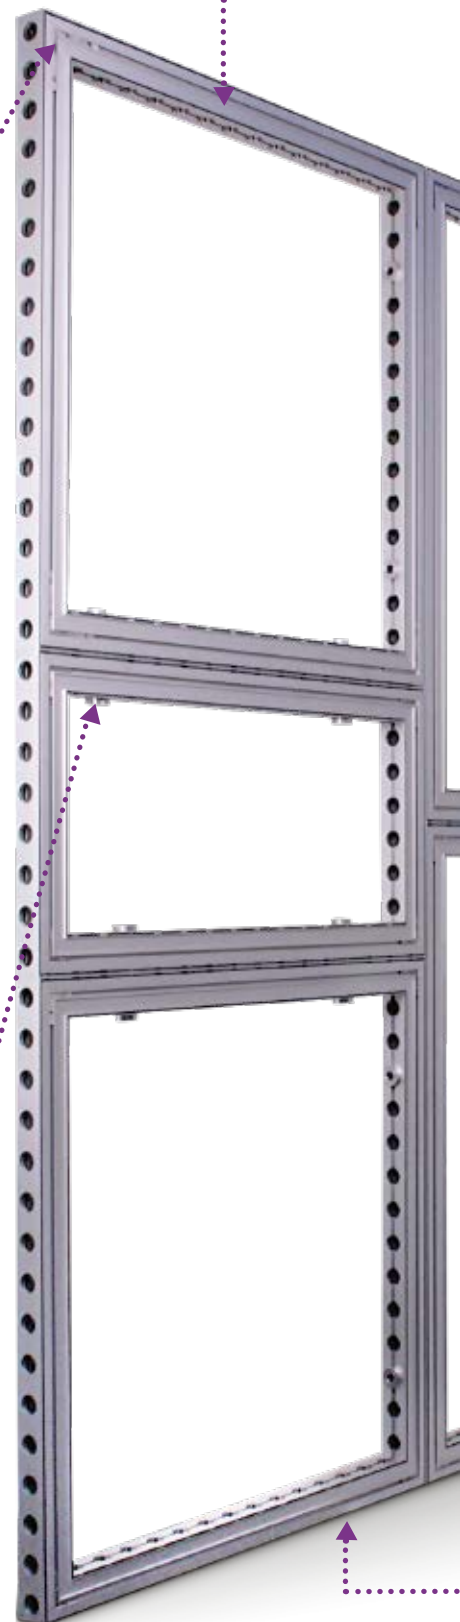

55 FRAME

Stofprint eller plader

Plader med velcro

Velcrobånd monteres i rammens brede inder-
spor samt på bagsiden af din pvc-plade med
grafik. Pladen er let at montere ved at trykke
den ind langs velcrobåndet på rammen.

Stofprint med gummikant

En gummikant er syet direkte på
stofbanneret. Denne kant trykker du
blot ind i sporet langs rammen.

55 FRAME

Tilbehør

55-frame profil
Varenr. 802029

Hjørne med samleled

Samleled til 55 Frames,
100x100x5 mm

11055-1
Varenr. 600853

Koblingsbeslag, lang
- for samling af rammer

11055-3
Varenr. 600854

Koblingsbeslag, kort
- 90° for hjørnesamling

11055-2
Varenr. 600855

Lukkemekanisme med koblingsbeslag

55 FRAME

Tilbehør

Modulrammer eksempler

– rammer kan leveres i ønskede mål.

55-Frame, 496x992 mm 1/2 x 1 modul

Varenr. 802032

55-Frame, 992x992 mm 1 x 1 modul

Varenr. 802029

55-Frame, 496x1984 mm 1/2 x 2 modul

Varenr. 802033