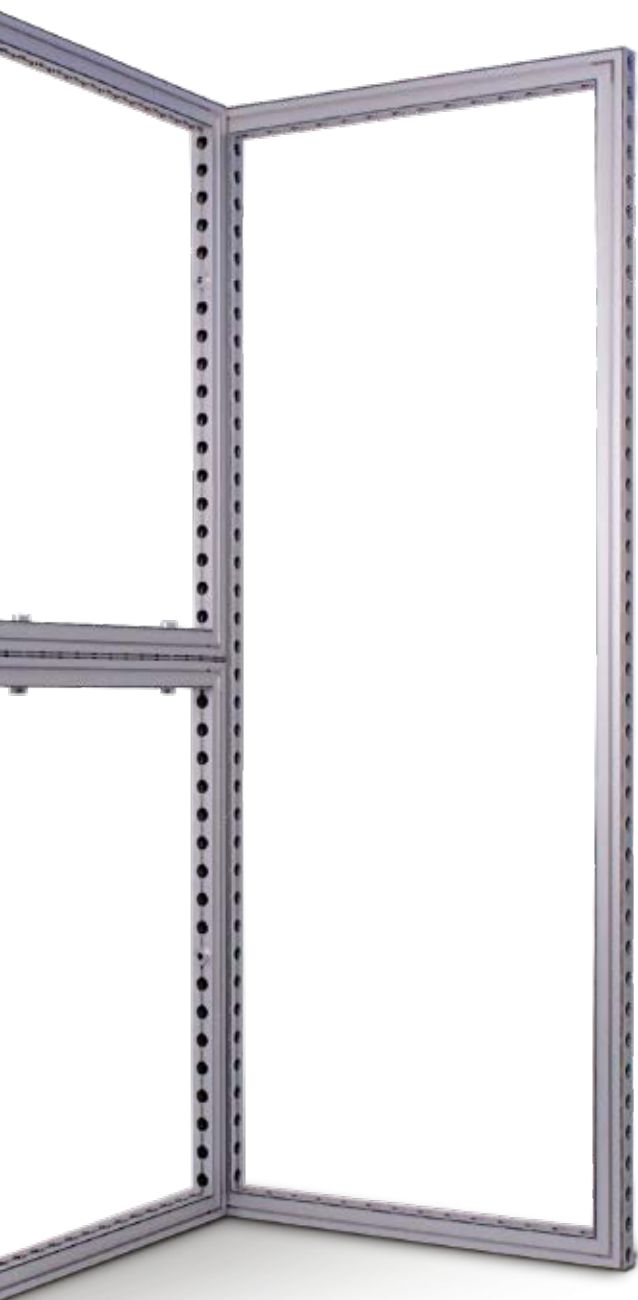

55 FRAME

Stofprint eller plader

Plader med velcro

Velcrobånd monteres i rammens brede inder-
spor samt på bagsiden af din pvc-plade med
grafik. Pladen er let at montere ved at trykke
den ind langs velcrobåndet på rammen.

Stofprint med gummikant

En gummikant er syet direkte på
stofbanneret. Denne kant trykker du
blot ind i sporet langs rammen.

55 FRAME

Tilbehør

55-frame profil
Varenr. 802029

Hjørne med samleled

Samleled til 55 Frames,
100x100x5 mm

11055-1
Varenr. 600853

Koblingsbeslag, lang
- for samling af rammer

11055-3
Varenr. 600854

Koblingsbeslag, kort
- 90° for hjørnesamling

11055-2
Varenr. 600855

Lukkemekanisme med koblingsbeslag

55 FRAME

Tilbehør

Modulrammer eksempler

– rammer kan leveres i ønskede mål.

55-Frame, 496x992 mm 1/2 x 1 modul

Varenr. 802032

55-Frame, 992x992 mm 1 x 1 modul

Varenr. 802029

55-Frame, 496x1984 mm 1/2 x 2 modul

Varenr. 802033