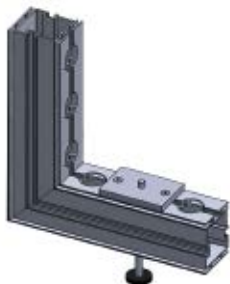

55 FRAME

Tilbehør

Stilleskrue

55-Frame - stilleskrue

Varenr. 802126