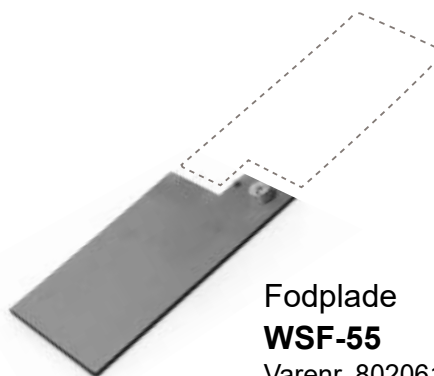

55-Coverprofile

1 modul, 992mm
Varenr. 802059

½ modul, 496 mm
Varenr. 802060

Magnetkobling for 55-Coverprofiles

11055-Magnet
Varenr. 600897

Montageprofil for plade

11055-9
Montageprofil for ½ modul
Varenr. 802062

11055-10
Montageprofil for 1 modul
Varenr. 802063

11055-11
Montageprofil for 2 ½ modul
Varenr. 802064

Fodplade

– inkl. styr / ekskl. montageskrue

Fodplade
WSF-55
Varenr. 802061

Styr og montageskrue for dør eller fodplade