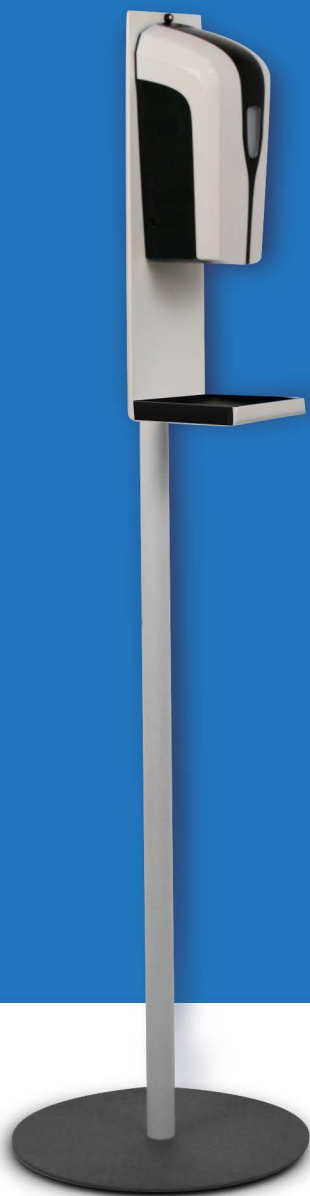

BERØRINGSFRI DISPENSER i smart 3 i 1-design

Vælg mellem en fritstående stander, en bord- eller en vægmodel

Hvid stander i aluminium hvor dispenseren er monteret på en søjle. Dispenseren er batteridreven med en berøringsfri sensor, som reagerer med en doseret dråbemængde, når man placerer hånden under den.

I samme design findes dispenseren til vægmontering eller som bordmodel.

Dispenseren leveres som standard eksklusiv håndsprit, batterier og transformer.

Sort drypbakke til opsamling af overskydende håndsprit, modvirker samtidig, at sensorer aktiveres af reflekser.