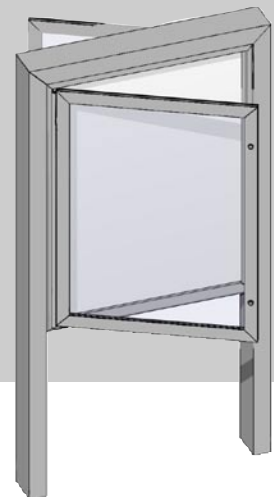

STANDEX SELECT NOTICE BOARD OPTIONS

① Frame:

- Ydre mål 52mm
indre mål 25mm
- Outside depth 52mm
Inside depth 25mm
- Äußeres Maß 52mm
Inneres Maß 25mm

- Ydre mål 100mm
indre mål 73mm
- Outside depth 100mm
Inside depth 73mm
- Äußeres Maß 100mm
Inneres Maß 73mm

② Mounting:

- Væghængt
- Wall mounted
- Wandgehängt

- Fritstående skab
- Post mounted
- Freistehend

③ Door:

- Højrehængt
- Right side hinged
- Rechts gehängte Tür

- Venstrehængt
- Left side hinged
- Links gehängte Tür

- Tophængt
- Top hinged
- Oben gehängte Tür

④ Additional options:

- Med indbygget lys
- With built in light
- Mit eingebautem Licht

- Flere vinduer i samme skab
- Multi door unit
- Mehrere Fenster im selben Schaukasten

- Fritstående dobbelt skab
- Post mounted double door unit
- Freistehend, dobbelt

STANDEX SELECT NOTICE BOARD EXAMPLE SIZES

1 DOOR:

1 x A4 (Portrait)
Exterior size/
Udvendigt mål/ Außenmaß:
370 x 460 mm
Visual area/Lysmål/Sichtmaß:
250 x 340 mm