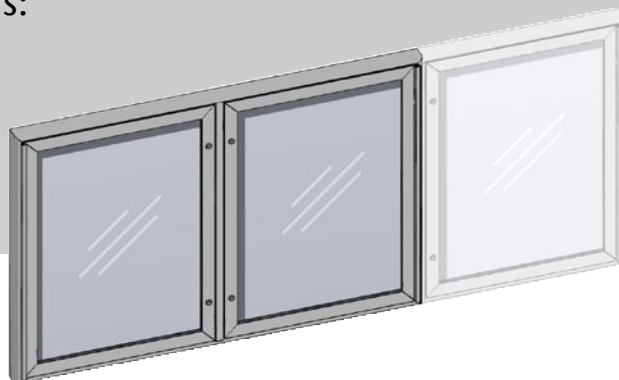

STANDEX SELECT NOTICE BOARD OPTIONS

① Frame:

- Ydre mål 52mm
indre mål 25mm
- Outside depth 52mm
Inside depth 25mm
- Äußeres Maß 52mm
Inneres Maß 25mm

- Ydre mål 100mm
indre mål 73mm
- Outside depth 100mm
Inside depth 73mm
- Äußeres Maß 100mm
Inneres Maß 73mm

② Mounting:

- Væghængt
- Wall mounted
- Wandgehängt

- Fritstående skab
- Post mounted
- Freistehend

③ Door:

- Højrehængt
- Right side hinged
- Rechts gehängte Tür

- Venstrehængt
- Left side hinged
- Links gehängte Tür

- Tophængt
- Top hinged
- Oben gehängte Tür

④ Additional options:

- Med indbygget lys
- With built in light
- Mit eingebautem Licht

- Flere vinduer i samme skab
- Multi door unit
- Mehrere Fenster im selben Schaukasten

- Fritstående dobbelt skab
- Post mounted double door unit
- Freistehend, dobbelt

STANDEX SELECT NOTICE BOARD EXAMPLE SIZES

1 DOOR:

1 x A4 (Portrait)
Exterior size/
Udvendigt mål/ Außenmaß:
370 x 460 mm
Visual area/Lysmål/Sichtmaß:
250 x 340 mm