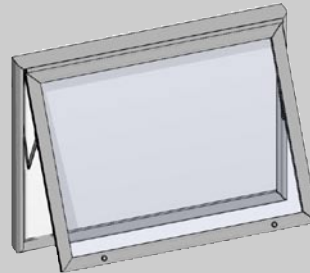

STANDEX SELECT NOTICE BOARD OPTIONS

① Frame:

- Ydre mål 52mm
indre mål 25mm
- Outside depth 52mm
Inside depth 25mm
- Äußeres Maß 52mm
Inneres Maß 25mm

- Ydre mål 100mm
indre mål 73mm
- Outside depth 100mm
Inside depth 73mm
- Äußeres Maß 100mm
Inneres Maß 73mm

② Mounting:

- Væghængt
- Wall mounted
- Wandgehängt

- Fritstående skab
- Post mounted
- Freistehend

③ Door:

- Højrehængt
- Right side hinged
- Rechts gehängte Tür

- Venstrehængt
- Left side hinged
- Links gehängte Tür

- Tophængt
- Top hinged
- Oben gehängte Tür

④ Additional options:

- Med indbygget lys
- With built in light
- Mit eingebautem Licht

- Flere vinduer i samme skab
- Multi door unit
- Mehrere Fenster im selben Schaukasten

- Fritstående dobbelt skab
- Post mounted double door unit
- Freistehend, dobbelt

STANDEX SELECT NOTICE BOARD EXAMPLE SIZES

1 DOOR:

1 x A4 (Portrait)
Exterior size/
Udvendigt mål/ Außenmaß:
370 x 460 mm
Visual area/Lysmål/Sichtmaß:
250 x 340 mm