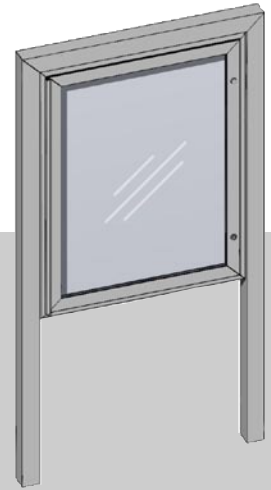

STANDEX SELECT NOTICE BOARD OPTIONS

① Frame:

- Ydre mål 52mm
indre mål 25mm
- Outside depth 52mm
Inside depth 25mm
- Äußeres Maß 52mm
Inneres Maß 25mm

- Ydre mål 100mm
indre mål 73mm
- Outside depth 100mm
Inside depth 73mm
- Äußeres Maß 100mm
Inneres Maß 73mm

② Mounting:

- Væghængt
- Wall mounted
- Wandgehängt

- Fritstående skab
- Post mounted
- Freistehend

③ Door:

- Højrehængt
- Right side hinged
- Rechts gehängte Tür

- Venstrehængt
- Left side hinged
- Links gehängte Tür

- Tophængt
- Top hinged
- Oben gehängte Tür

④ Additional options:

- Med indbygget lys
- With built in light
- Mit eingebautem Licht

- Flere vinduer i samme skab
- Multi door unit
- Mehrere Fenster im selben Schaukasten

- Fritstående dobbelt skab
- Post mounted double door unit
- Freistehend, dobbelt

STANDEX SELECT NOTICE BOARD EXAMPLE SIZES

1 DOOR:

1 x A4 (Portrait)
Exterior size/
Udvendigt mål/ Außenmaß:
370 x 460 mm
Visual area/Lysmål/Sichtmaß:
250 x 340 mm