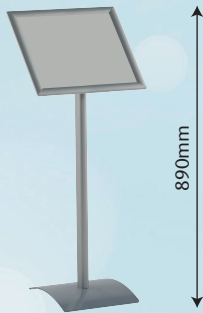

# Infostander

Infostander A4  
portræt  
890mm

Infostander A3  
landskab  
890mm

Infostander LED A3  
landskab  
890mm

iPad Display Stander  
(fås også til andre tablets)  
1150mm