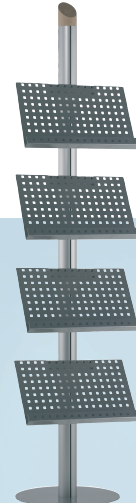

## Eksempler på displaystandere

ODS 50  
25mm A3 snaprammer  
(dobbelt sided)

ODS 70  
A4 hylder og banner

ODS 2  
Enkelt-sided 25mm LED  
snapramme 500x1300mm

ODS 30  
4xA3 hylder

ODS 32  
A4 hylder

ODS 11  
1 banner  
-enkelt eller dobbelt-sided

ODS 73  
25mm A4 snapramme og  
hylder

ODS 74  
Brochurehylde A3 og  
32mm snapramme 600x1200mm

ODS 51  
25mm A2 & A3 snaprammer

ODS 58  
25mm A2 snaprammer

ODS 76  
A4 hylder og 25mm  
A4 snaprammer

ODS  
2000mm - ingen top  
Ø450mm fodplade