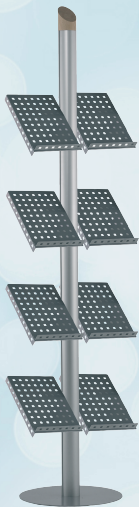

## Eksempler på displaystandere

ODS 50  
25mm A3 snaprammer  
(dobbelt sided)

ODS 70  
A4 hylder og banner

ODS 2  
Enkelt-sided 25mm LED  
snapramme 500x1300mm

ODS 30  
4xA3 hylder

ODS 32  
A4 hylder

ODS 11  
1 banner  
-enkelt eller dobbelt-sided

ODS 73  
25mm A4 snapramme og  
hylder

ODS 74  
Brochurehylde A3 og  
32mm snapramme 600x1200mm

ODS 51  
25mm A2 & A3 snaprammer

ODS 58  
25mm A2 snaprammer

ODS 76  
A4 hylder og 25mm  
A4 snaprammer

ODS  
2000mm - ingen top  
Ø450mm fodplade