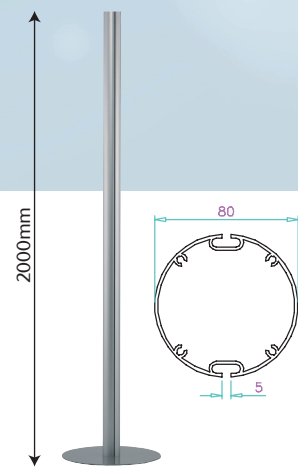

### 2 DØRE:

8 x A4 (Portrait) or A1  
Udvendigt mål:  
1148 x 760 mm  
Lysmål:  
2 x 469 x 651 mm

12 x A4 (Landscape)  
Udvendigt mål:  
1508 x 815 mm  
Lysmål:  
2 x 649 x 706 mm

18 x A4 (Portrait)  
Udvendigt mål:  
1618 x 1085 mm  
Lysmål:  
2 x 704 x 976 mm

## Eksempler på displaystandere

ODS 50  
25mm A3 snaprammer  
(dobbelt sided)

ODS 70  
A4 hylder og banner

ODS 2  
Enkelt-sided 25mm LED  
snapramme 500x1300mm

ODS 30  
4xA3 hylder

ODS 32  
A4 hylder

ODS 11  
1 banner  
-enkelt eller dobbelt-sided

ODS 73  
25mm A4 snapramme og  
hylder

ODS 74  
Brochurehylde A3 og  
32mm snapramme 600x1200mm

ODS 51  
25mm A2 & A3 snaprammer

ODS 58  
25mm A2 snaprammer

ODS 76  
A4 hylder og 25mm  
A4 snaprammer

ODS  
2000mm - ingen top  
Ø450mm fodplade