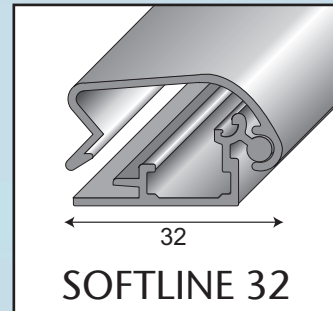

Snapramme 32mm