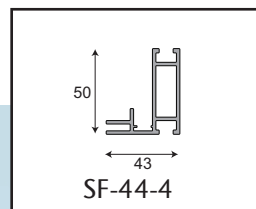

### Smartframe:

**Grafikmål** = udvendigt mål på ramme

**Lysmål** = udvendigt rammemål minus 4mm

SF-44-4

SF-44-85

SF-44-5

SF-44-120