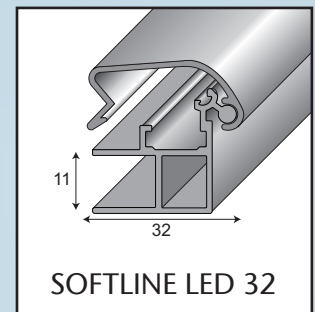

STREAMLINE LED 25

SOFTLINE LED 32