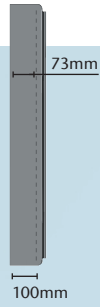

## ① Rammeprofil:

Ydre mål 52mm  
indre mål 25mm

Ydre mål 100mm  
indre mål 73mm