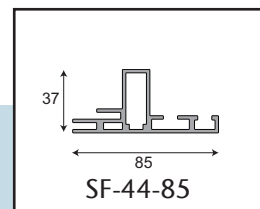

LED SmartFrames

–lysrammer til stofprint

Smartframe:

Grafikmål = udvendigt mål på ramme

Lysmål = udvendigt rammemål minus 4mm

SF-44-4

SF-44-85

SF-44-5

SF-44-120

Standard overflade:

Sølvanodiseret

Alternative muligheder:

Pulverlakering i RAL-farver

Grafikfil til print:

Bleed = grafikmål plus 40mm i hver side

PDF i minimum 100 dpi i 1:1

Farver i CMYK

Skrifttyper vedlagt eller outlined

System Standex fremstiller lyskasser i mål efter dit ønske, både enkeltsidet og dobbeltsidet. Til ophæng på væg, nedhængt fra loft eller fritstående. Kontakt os for uforpligtende tilbud.

Stofbanner med påsyet PVC-liste for hurtig og nem montering