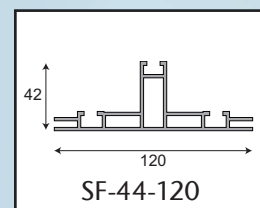

### Smartframe:

**Grafikmål** = udvendigt mål på ramme

**Lysmål** = udvendigt rammemål minus 4mm

SF-44-4

SF-44-85

SF-44-5

SF-44-120