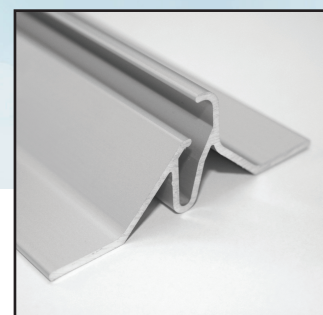

21.601-PT

Profiler i standard mål:

- 210mm til A4
- 297mm til A3
- til 3mm plader
- Leveres også på mål eller i længder á 6m