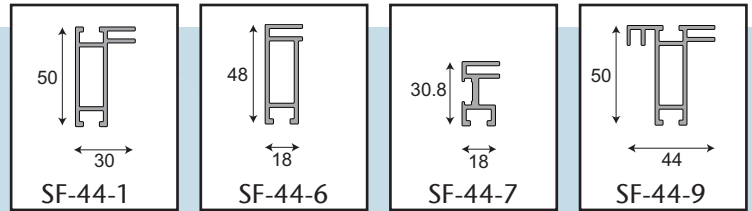

Profiler til enkeltsidet display: