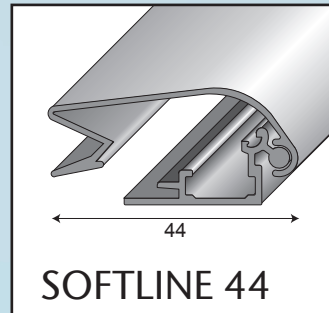

Snapramme 44mm