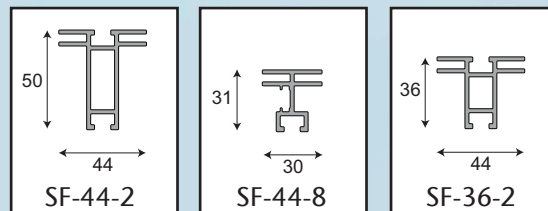

Profiler til dobbeltsidet display:

Standard overflade:

Sølvanodiseret

Alternative muligheder:

Pulverlakering i RAL-farver

Grafikfil til print:

Bleed = grafikmål plus 40mm i hver side

PDF i minimum 100 dpi i 1:1

Farver i CMYK

Skrifttyper vedlagt eller outlined

System Standex fremstiller rammer til stofprint i mål efter dit ønske, både enkeltsidet og dobbeltsidet. Til ophæng på væg, nedhængt fra loft eller fritstående. Kontakt os for uforpligtende tilbud.