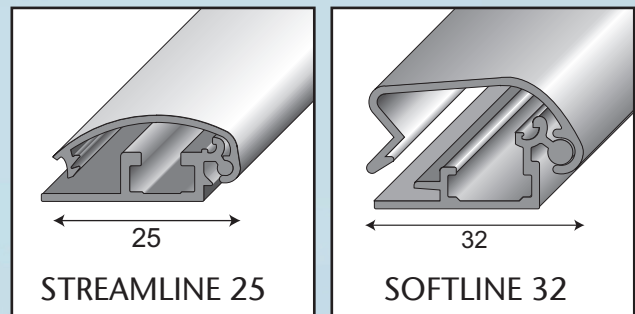

Plakatmål:

- DIN A4 (210 x 297mm)
- DIN A3 (297 x 420mm)
- DIN A2 (420 x 594mm)
- DIN A1 (594 x 841mm)
- 500 x 700mm
- 700 x 1000mm
- Alle størrelser kan naturligvis leveres