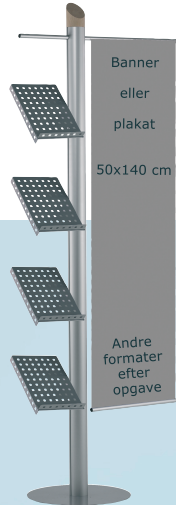

ODS 70
A4 hylder og banner