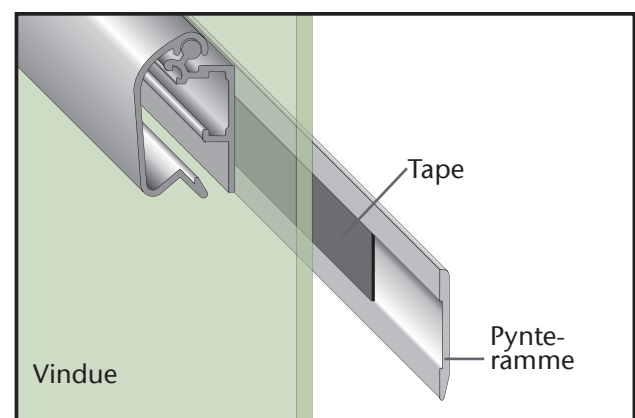

## 32mm softline:

Rammemål = plakatmål plus 44mm  
Lysmål = plakatmål minus 20mm

Vinduessnaprammen kan laves i 25 eller 32mm aluminium profil og leveres med tilhørende refleksfri frontplade samt gennemsigtig akryl bagplade. Rammen leveres med dobbeltklæbende tape for montage. Pynterammen, som monteres udendørs, er ligeledes monteret med tape. Snapfunktionen gør det hurtigt og nemt at skifte budskabet i rammen, uden brug af værktøj. Alle fire sider åbnes og rammen er klar til brug. Rammen er monteret på indersiden af vinduet, hvilket giver let adgang til plakaten.