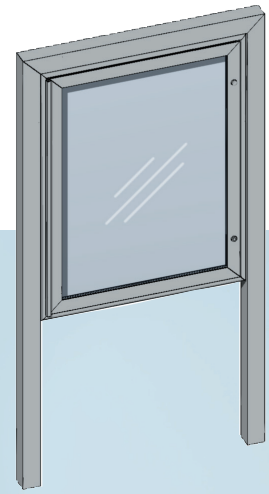

Fritstående skab