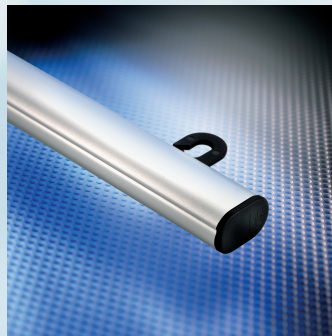

## Profiler i standard mål:

- 210mm til A4
- 297mm til A3
- 420mm til A2
- 594mm til A1
- Leveres i sæt med top og bund.
- Hele længder (3m til egen afkortning)

Klemfix Pro Double  
plast

Bannerprofil 32mm  
rund

Klemfix 36mm plast

Bannerprofil 32mm  
oval

Klemfix alu 15x25mm  
oval

Posterprofil Ø19mm  
rund

Bannerprofiler i varierende længder er ideelle til ophængning af plakater og bannere, og kan desuden monteres på væg. Profilerne leveres som standard med ophængsøjler. Plakaterne skal blot klikkes ind i top- og bundprofil. Kontakt vor salgsafdeling for mere information.