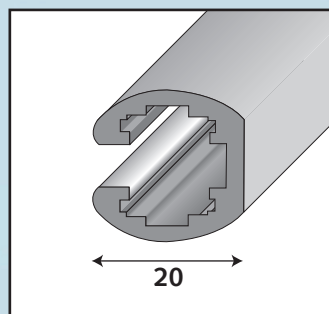

Indstiksramme 20mm

Standard overflade:

Sølv-anodiseret

Alternativ overflade:

Pulverlakering i RAL-farver

Medietykkelse:

Max 3mm

Plakatmål:

1. DIN A4 (210 x 297mm)
   - DIN A3 (297 x 420mm)
   - DIN A2 (420 x 594mm)
   - DIN A1 (594 x 841mm)
   - 500 x 700mm
   - 700 x 1000mm
2. Alle størrelser kan naturligvis leveres