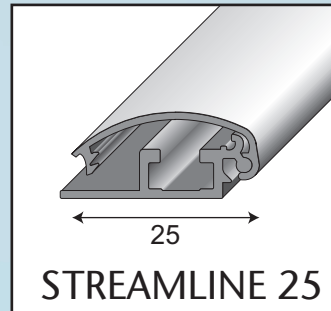

Snapramme 25mm