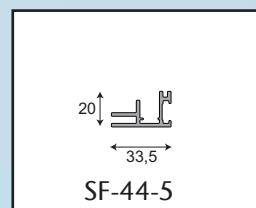

### Smartframe:

**Grafikmål** = udvendigt mål på ramme

**Lysmål** = udvendigt rammemål minus 4mm

SF-44-4

SF-44-85

SF-44-5

SF-44-120