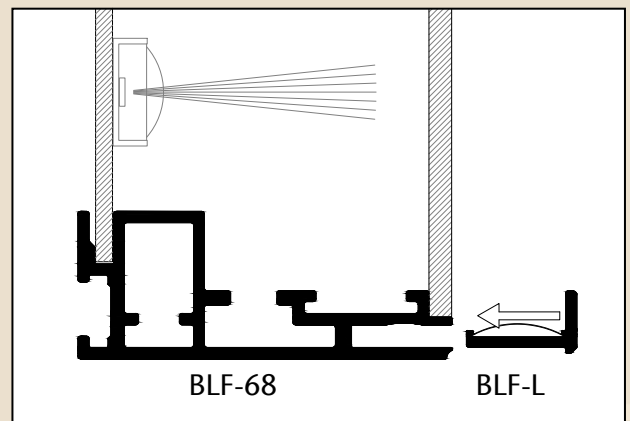

Light boxes for graphic panels

- Slanke lyskasser
- Slim frame light box
- Schlanke Leuchtrahmen

- Nem udskiftning af print
- Easy change of prints
- Einfach auswechselbares Druck

- Alternativ til lyskasser med print på stof, har System Standex fremstillet en lyskasse til print på plader, papir mm. – printet er nemt af udskifte.
Lyskasser kan fås i størrelse efter ønske, væghængt, fritstående eller nedhængt fra loft. Kontakt os for et uforpligtende tilbud.
- As an alternative to light boxes with fabric graphics System Standex has developed a light box for graphics on panel and paper. The light boxes are manufactured to your size and specification. They can be wall mounted, free standing or hanging. Please contact us for a quotation.

- Als Alternative zu den Standard Leuchtrahmen mit Textildruck haben wir einen Leuchtrahmen für Plattendruck und Papier entwickelt. Der Druck ist gewohnt einfach auswechselbar. Die Leuchtrahmen sind gemäß Ihrer individuellen Spezifikation lieferbar. Es gibt sie freistehend, wand- oder deckenhängend. Bitte kontaktieren Sie uns für ein unverbindliches Angebot.