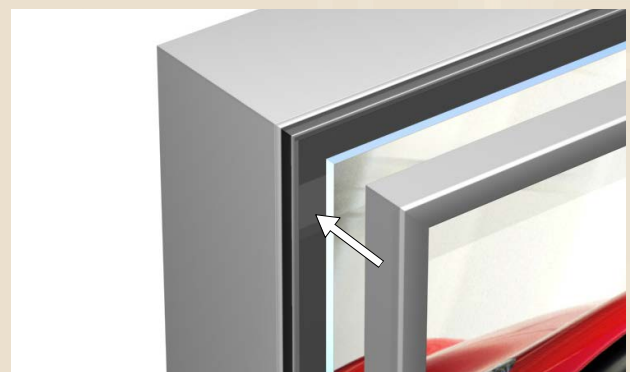

Light boxes for graphic panels

- Slanke lyskasser
- Slim frame light box
- Schlanke Leuchtrahmen

- Nem udskiftning af print
- Easy change of prints
- Einfach auswechselbares Druck

- Alternativ til lyskasser med print på stof, har System Standex fremstillet en lyskasse til print på plader, papir mm. – printet er nemt af udskifte.
Lyskasser kan fås i størrelse efter ønske, væghængt, fritstående eller nedhængt fra loft. Kontakt os for et uforpligtende tilbud.
- As an alternative to light boxes with fabric graphics System Standex has developed a light box for graphics on panel and paper. The light boxes are manufactured to your size and specification. They can be wall mounted, free standing or hanging. Please contact us for a quotation.

- Als Alternative zu den Standard Leuchtrahmen mit Textildruck haben wir einen Leuchtrahmen für Plattendruck und Papier entwickelt. Der Druck ist gewohnt einfach auswechselbar. Die Leuchtrahmen sind gemäß Ihrer individuellen Spezifikation lieferbar. Es gibt sie freistehend, wand- oder deckenhängend. Bitte kontaktieren Sie uns für ein unverbindliches Angebot.