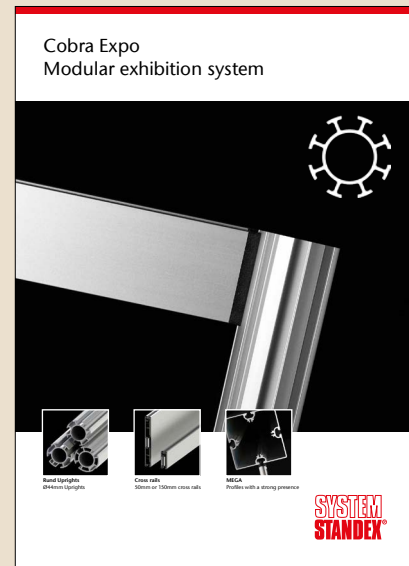

COBRA EXPO

- Modulært udstillingssystem
- Modular exhibition system
- Modulares Ausstellungssystem

Please contact us at:

SYSTEM STANDEX A/S
Herluf Trolles Vej 140 - DK-5220 Odense SØ
Tel.: +45 66 15 66 15
info@system-standex.dk - www.system-standex.dk

**SYSTEM
STANDEX®**