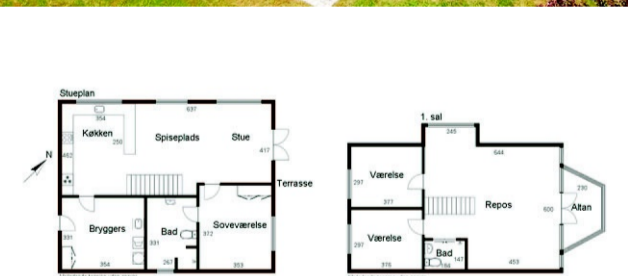

**Prisjusteret**

**Fr.værk C - Enghavevej**

**Nyopført smuk villa i 1 1/2 plan beliggende tæt ved centrum - lækkert køkken,** 2 gode stuer - den ene med udgang til tagterrasse. 3 gode værelser og stort flot badeværelse. Nem anlagt have. Sag 123468.