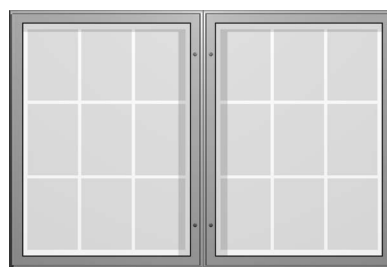

16 x A4 (Landscape) or A0
Exterior size/
Udvendigt mål/ Außenmaß:
1405 x 1000 mm
Visual area/Lysmål/Sichtmaß:
1296 x 884 mm

12 x A4 (Portrait)
Udvendigt mål/ Außenmaß:
1000 x 1085 mm
Visual area/Lysmål/Sichtmaß:
889 x 976 mm

2 DOOR:

8 x A4 (Portrait) or A1
Exterior size/
Udvendigt mål/ Außenmaß:
1148 x 760 mm
Visual area/Lysmål/Sichtmaß:
2 x 469 x 651 mm

12 x A4 (Landscape)
Exterior size/
Udvendigt mål/ Außenmaß:
1508 x 815 mm
Visual area/Lysmål/Sichtmaß:
2 x 649 x 706 mm