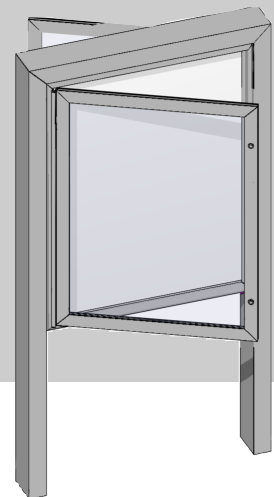

STANDEX SELECT NOTICE BOARD OPTIONS

① Frame:

- Ydre mål 52mm
indre mål 25mm
- Outside depth 52mm
Inside depth 25mm
- Äußeres Maß 52mm
Inneres Maß 25mm

- Ydre mål 100mm
indre mål 73mm
- Outside depth 100mm
Inside depth 73mm
- Äußeres Maß 100mm
Inneres Maß 73mm

② Mounting:

- Væghængt
- Wall mounted
- Wandgehängt

- Fritstående skab
- Post mounted
- Freistehend

③ Door:

- Højrehængt
- Right side hinged
- Rechts gehängte Tür

- Venstrehængt
- Left side hinged
- Links gehängte Tür

- Tophængt
- Top hinged
- Oben gehängte Tür

④ Additional options:

- Med indbygget lys
- With built in light
- Mit eingebautem Licht

- Flere vinduer i samme skab
- Multi door unit
- Mehrere Fenster im selben Schaukasten

- Fritstående dobbelt skab
- Post mounted double door unit
- Freistehend, dobbelt

STANDEX SELECT NOTICE BOARD EXAMPLE SIZES

1 DOOR:

1 x A4 (Portrait)
Exterior size/
Udvendigt mål/ Außenmaß:
370 x 460 mm
Visual area/Lysmål/Sichtmaß:
259 x 351 mm