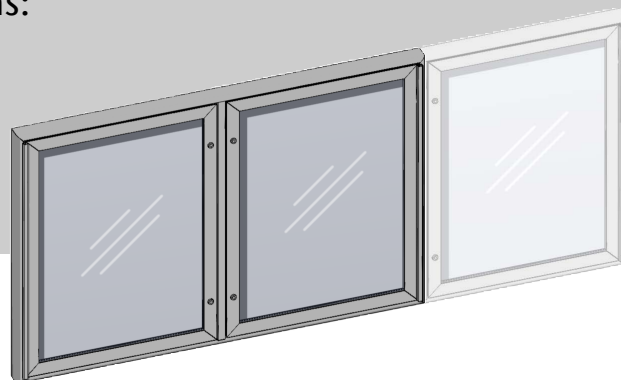

STANDEX SELECT NOTICE BOARD OPTIONS

① Frame:

- Ydre mål 52mm
indre mål 25mm
- Outside depth 52mm
Inside depth 25mm
- Äußeres Maß 52mm
Inneres Maß 25mm

- Ydre mål 100mm
indre mål 73mm
- Outside depth 100mm
Inside depth 73mm
- Äußeres Maß 100mm
Inneres Maß 73mm

② Mounting:

- Væghængt
- Wall mounted
- Wandgehängt

- Fritstående skab
- Post mounted
- Freistehend

③ Door:

- Højrehængt
- Right side hinged
- Rechts gehängte Tür

- Venstrehængt
- Left side hinged
- Links gehängte Tür

- Tophængt
- Top hinged
- Oben gehängte Tür

④ Additional options:

- Med indbygget lys
- With built in light
- Mit eingebautem Licht

- Flere vinduer i samme skab
- Multi door unit
- Mehrere Fenster im selben Schaukasten

- Fritstående dobbelt skab
- Post mounted double door unit
- Freistehend, dobbelt

STANDEX SELECT NOTICE BOARD EXAMPLE SIZES

1 DOOR:

1 x A4 (Portrait)
Exterior size/
Udvendigt mål/ Außenmaß:
370 x 460 mm
Visual area/Lysmål/Sichtmaß:
259 x 351 mm