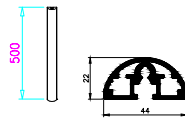

EL-PROFILE-D  
SF36-2

1 x SF36-2 500mm /mitred  
1 x SF36-HANDLE  
1 x I36-2-AG/2xM6

■ Tilbehør  
■ Accessories  
■ Zubehör

SF36-2R-2000

- Søjle 2000mm
- Upright 2000mm
- Stütze 2000mm

SF36-2R-1000

- Søjle 1000mm
- Upright 1000mm
- Stütze 1000mm