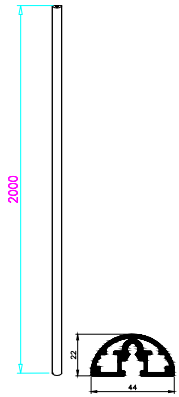

# EL-FRAME

1x1m, 1x0.5m & 0.5x0.5m

EL-FRAME-4-F

4 x EL-PROFILE-B

EL-FRAME-4-H

2 x EL-PROFILE-B  
2 x EL-PROFILE-D

EL-FRAME-4-Q

4 x EL-PROFILE-D

-  = spor for grafik med påsyet PVC-profil
-  = profile with channel - this takes PVC profiles fitted to graphic
-  = Spur für Grafik mit PVC Keder

EL-PROFILE-B  
RC36-5

1 x SF36-2 1000mm /mitred  
1 x SF36-HANDLE  
1 x I36-2-AG/2xM6

EL-PROFILE-D  
SF36-2

1 x SF36-2 500mm /mitred  
1 x SF36-HANDLE  
1 x I36-2-AG/2xM6

■ Tilbehør  
■ Accessories  
■ Zubehör

SF36-2R-2000

- Søjle 2000mm
- Upright 2000mm
- Stütze 2000mm

SF36-2R-1000

- Søjle 1000mm
- Upright 1000mm
- Stütze 1000mm