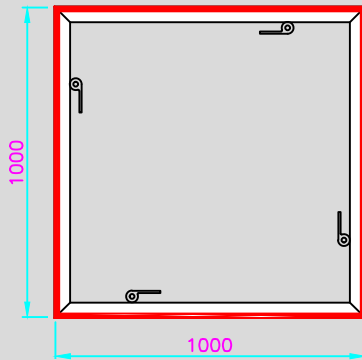

EL-FRAME

1x1m, 1x0.5m & 0.5x0.5m

EL-FRAME-4-F

4 x EL-PROFILE-B