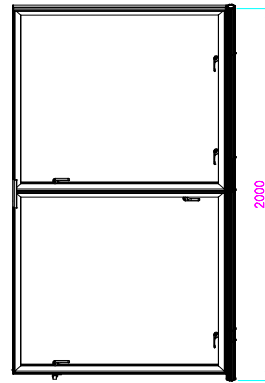

EL-DOOR-2

- Dør inkl. søjle
- Door incl. upright
- Tür mit Stütze

- Transport karton
- Transport box
- Transport Karton

- Søjle 2000mm
- Upright 2000mm
- Stütze 2000mm

- Søjle 1000mm
- Upright 1000mm
- Stütze 1000mm

- Søjle 1000mm
- Upright 1000mm
- Stütze 1000mm

- Søjle 500mm
- Upright 500mm
- Stütze 500mm

- LED spotlight
- LED spotlight
- LED Spotlight

- PVC-profil
- PVC-profile
- PVC-Profil

- EasyLock lås
- EasyLock
- EasyLock Griff

- Samleled
- Connector
- Verbinder

- Fod
- Foot
- Fuß

- Fod
- Foot
- Fuß

- Søjleforlænger
- Upright extension
- Stützenverlängerung

- Styr
- Guide
- Führung