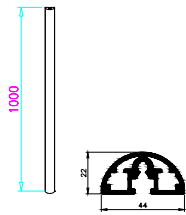

EL-PROFILE-D  
SF36-2

1 x SF36-2 500mm /mitred  
1 x SF36-HANDLE  
1 x I36-2-AG/2xM6

■ Tilbehør  
■ Accessories  
■ Zubehör

SF36-2R-2000

- Søjle 2000mm
- Upright 2000mm
- Stütze 2000mm

SF36-2R-1000

- Søjle 1000mm
- Upright 1000mm
- Stütze 1000mm

SF36-2R-500

- Søjle 500mm
- Upright 500mm
- Stütze 500mm

EL-DOOR-2

- Dør inkl. søjle
- Door incl. upright
- Tür mit Stütze

EL-TRANSPORT

- Transport karton
- Transport box
- Transport Karton

RC44-8-2000

- Søjle 2000mm
- Upright 2000mm
- Stütze 2000mm