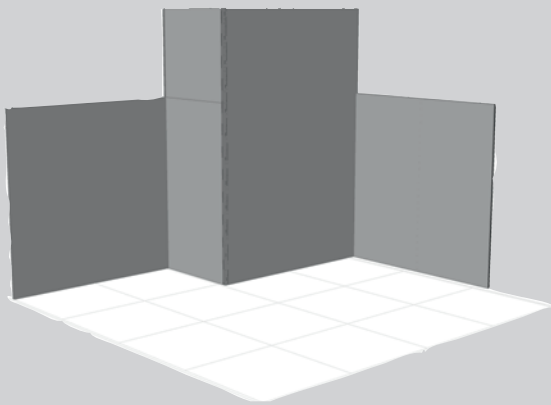

# EASYLOCK-1

Modular system for large fabric prints

**SYSTEM  
STANDEX®**

## EASYLOCK-1

- -
- -
- -

- Skub sammen
- Push together
- Zusammenschieben

- Drej
- Turn
- Drehen

- Lås
- Lock
- Verriegeln

**EL-FRAME-0-F**  
4 x EL-PROFIL-A

**EL-FRAME-2P-F**  
2 x EL-PROFIL-A  
2 x EL-PROFIL-B