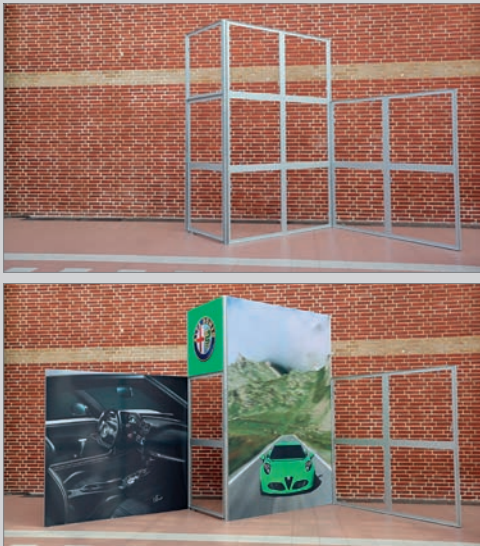

# EASYLOCK-1

Modular system for large fabric prints

**SYSTEM  
STANDEX®**

## EASYLOCK-1

- -
- -
- -

- Skub sammen
- Push together
- Zusammenschieben

- Drej
- Turn
- Drehen

- Lås
- Lock
- Verriegeln

**EL-FRAME-0-F**  
4 x EL-PROFIL-A

**EL-FRAME-2P-F**  
2 x EL-PROFIL-A  
2 x EL-PROFIL-B