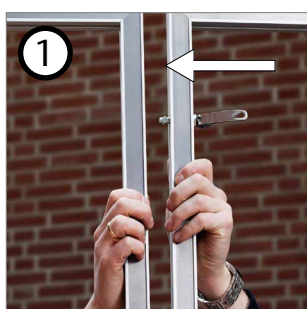

- EASYLOCK rammer
- EASYLOCK frames
- EASYLOCK Rahmen

- Enkel montering af grafik
- Easy mount graphics
- Simples monterer der Grafik

**SYSTEM
STANDEX®**

EASYLOCK-3

Modular magnetic panels

- Systemet består af 3 rammer i mål 1000 x 1000, 1000 x 500, og 500 x 500mm. Rammerne samles med det smarte EASYLOCK handle - uden brug af værktøj. Systemet er fremstillet til montering af plader i modulært format enkelt- eller dobbeltsidet alt efter behov.
- The systems consists of three pre assembled frames -1000 x 1000 – 1000 x 500 – 500 x 500mm. The frames lock together with the EASYLOCK handle – no tools required. The system is designed to take modular graphics – single or double sided.
- Die Systemrahmen sind in den Maßen 1000x1000, 1000x500, 500x500mm erhältlich. Die Rahmen sind mit dem smarten EASYLOCK handle montiert und werden ohne Werkzeug miteinander verbunden. Das System ist für die Montage von Platten in modularen Maßen aufgebaut, ein- oder beidseitig je nach Bedarf.