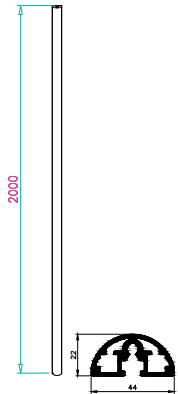

■ Tilbehør
■ Accessories
■ Zubehör

SF36-2R-2000

- Søjle 2000mm
- Upright 2000mm
- Stütze 2000mm