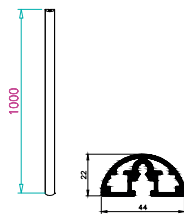

 EL-PROFILE-C
RC36-5

1 x RC36-5 500mm /mitred
1 x SF36-HANDLE
1 x I36-2-AG/2xM6

 EL-PROFILE-D
SF36-2

1 x SF36-2 500mm /mitred
1 x SF36-HANDLE
1 x I36-2-AG/2xM6

Tilbehør
Accessories
Zubehör

SF36-2R-2000

- Søjle 2000mm
- Upright 2000mm
- Stütze 2000mm