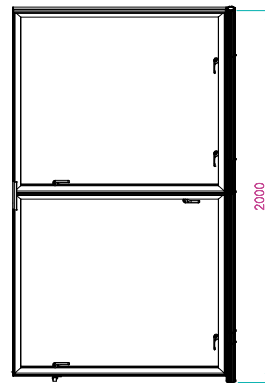

SF36-2R-1000

- Søjle 1000mm
- Upright 1000mm
- Stütze 1000mm

SF36-2R-500

- Søjle 500mm
- Upright 500mm
- Stütze 500mm

EL-DOOR-1

- Dør inkl. søjle
- Door incl. upright
- Tür mit Stütze

EL-TRANSPORT

- Transport karton
- Transport box
- Transport Karton