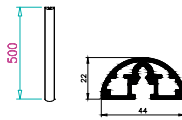

■ Tilbehør
■ Accessories
■ Zubehör

SF36-2R-2000

- Søjle 2000mm
- Upright 2000mm
- Stütze 2000mm

SF36-2R-1000

- Søjle 1000mm
- Upright 1000mm
- Stütze 1000mm

SF36-2R-500

- Søjle 500mm
- Upright 500mm
- Stütze 500mm