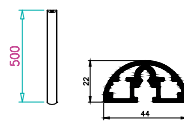

SF36-2R-500

- Søjle 500mm
- Upright 500mm
- Stütze 500mm