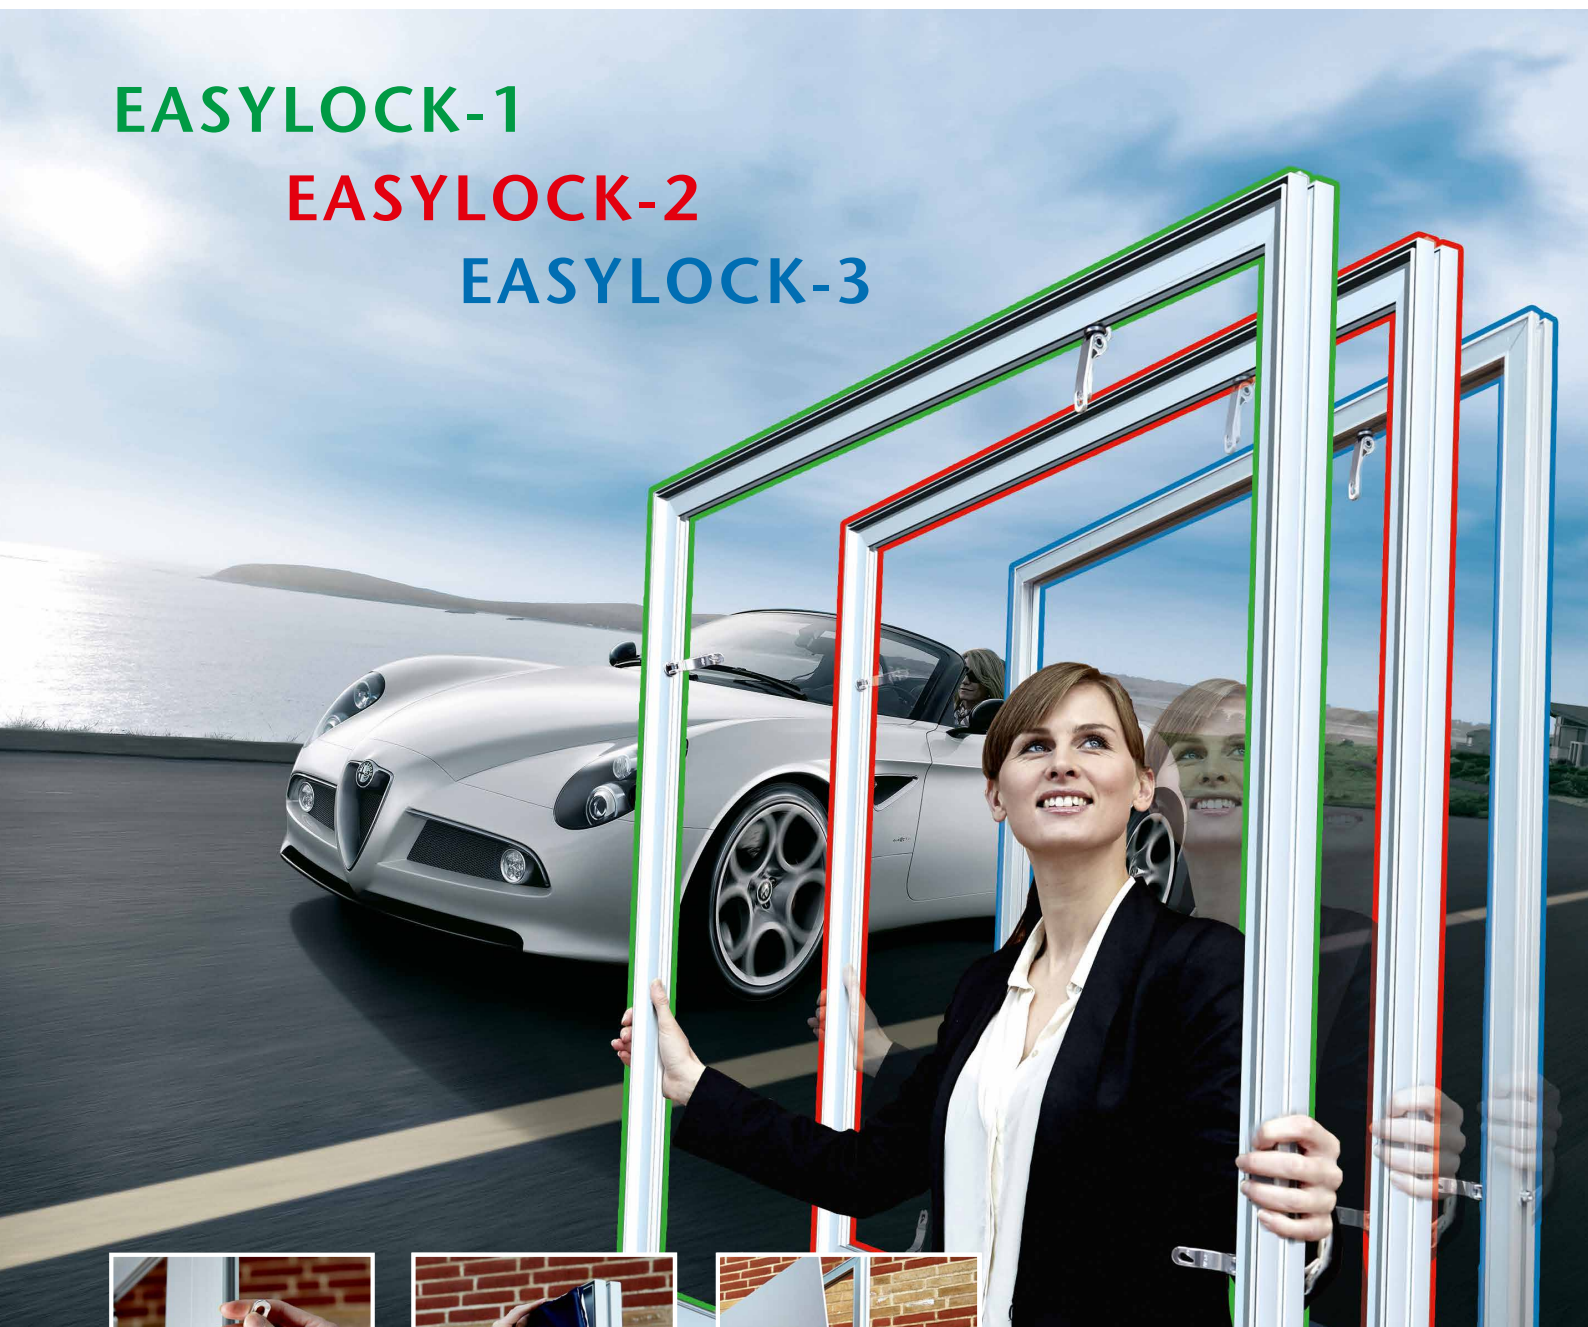

EASYLOCK SYSTEMS

EASYLOCK-1

EASYLOCK-2

EASYLOCK-3

EASYLOCK-1
Modular system for
large fabric prints

EASYLOCK-2
Modular Fabric Print

EASYLOCK-3
Modular Magnetic Panels

**SYSTEM
STANDEX®**

EASYLOCK-1

Modular system for large fabric prints

- EASYLOCK rammer
- EASYLOCK frames
- EASYLOCK Rahmen

- Enkel montering af grafik
- Easy mount graphics
- Simples montieren der Grafik

**SYSTEM
STANDEX®**

EASYLOCK-1

Modular system for large fabric prints

- Systemet består af rammer i mål 1000 x 1000, 1000 x 500, og 500 x 500mm. Rammerne samles med det smarte EASYLOCK handle - uden brug af værktøj. Systemet er fremstillet til montering af stofprint i storformat, enkelt- eller dobbeltsidet alt efter behov.
- The systems consists of three pre assembled frames -1000 x 1000 – 1000 x 500 – 500 x 500mm. The frames lock together with the EASYLOCK handle – no tools required. The system is designed to take large format fabric graphics – single or double sided.
- Die Systemrahmen sind in den Maßen 1000x1000, 1000x500, 500x500 mm erhältlich. Die Rahmen sind mit dem smarten EASYLOCK handle montiert und werden ohne Werkzeug miteinander verbunden. Das System ist für die Montage von großformatigen Stoffdrucken geeignet, ein- oder beidseitig je nach Bedarf.