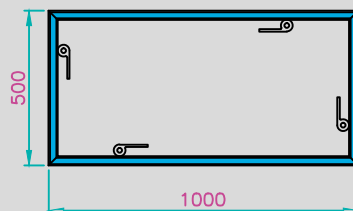

EL-FRAME-MAG-H