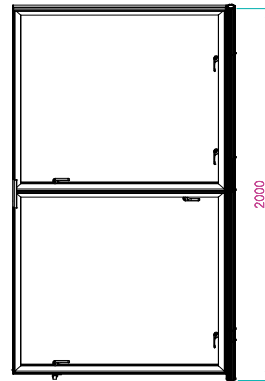

EL-DOOR-2

- Dør inkl. søjle
- Door incl. upright
- Tür mit Stütze

- Transport karton
- Transport box
- Transport Karton

- Søjle 2000mm
- Upright 2000mm
- Stütze 2000mm

- Søjle 1000mm
- Upright 1000mm
- Stütze 1000mm

- Søjle 1000mm
- Upright 1000mm
- Stütze 1000mm

- Søjle 500mm
- Upright 500mm
- Stütze 500mm

- LED spotlight
- LED spotlight
- LED Spotlight

- PVC-profil
- PVC-profile
- PVC-Profil

- EasyLock lås
- EasyLock
- EasyLock Griff

- Samleled
- Connector
- Verbinder

- Fod
- Foot
- Fuß

- Fod
- Foot
- Fuß

- Søjleforlænger
- Upright extension
- Stützenverlängerung

- Styr
- Guide
- Führung