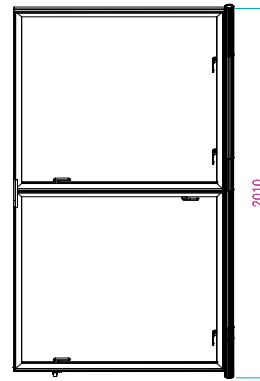

■ Tilbehør
■ Accessories
■ Zubehör

SF36-2R-2000

- Søjle 2000mm
- Upright 2000mm
- Stütze 2000mm

SF36-2R-1000

- Søjle 1000mm
- Upright 1000mm
- Stütze 1000mm

SF36-2R-500

- Søjle 500mm
- Upright 500mm
- Stütze 500mm