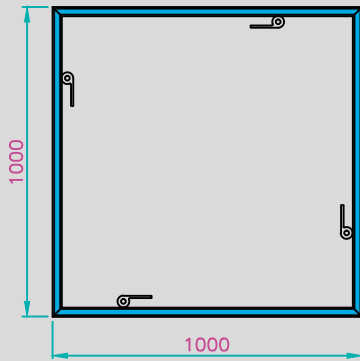

EL-FRAME-MAG

1x1m, 1X0.5m & 0.5x0.5m

EL-FRAME-MAG-F