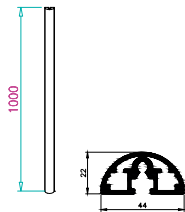

SF36-2R-1000

- Søjle 1000mm
- Upright 1000mm
- Stütze 1000mm