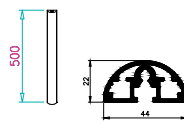

EL-PROFILE-D
SF36-2

1 x SF36-2 500mm /mitred
1 x SF36-HANDLE
1 x I36-2-AG/2xM6

■ Tilbehør
■ Accessories
■ Zubehör

SF36-2R-2000

- Søjle 2000mm
- Upright 2000mm
- Stütze 2000mm

SF36-2R-1000

- Søjle 1000mm
- Upright 1000mm
- Stütze 1000mm