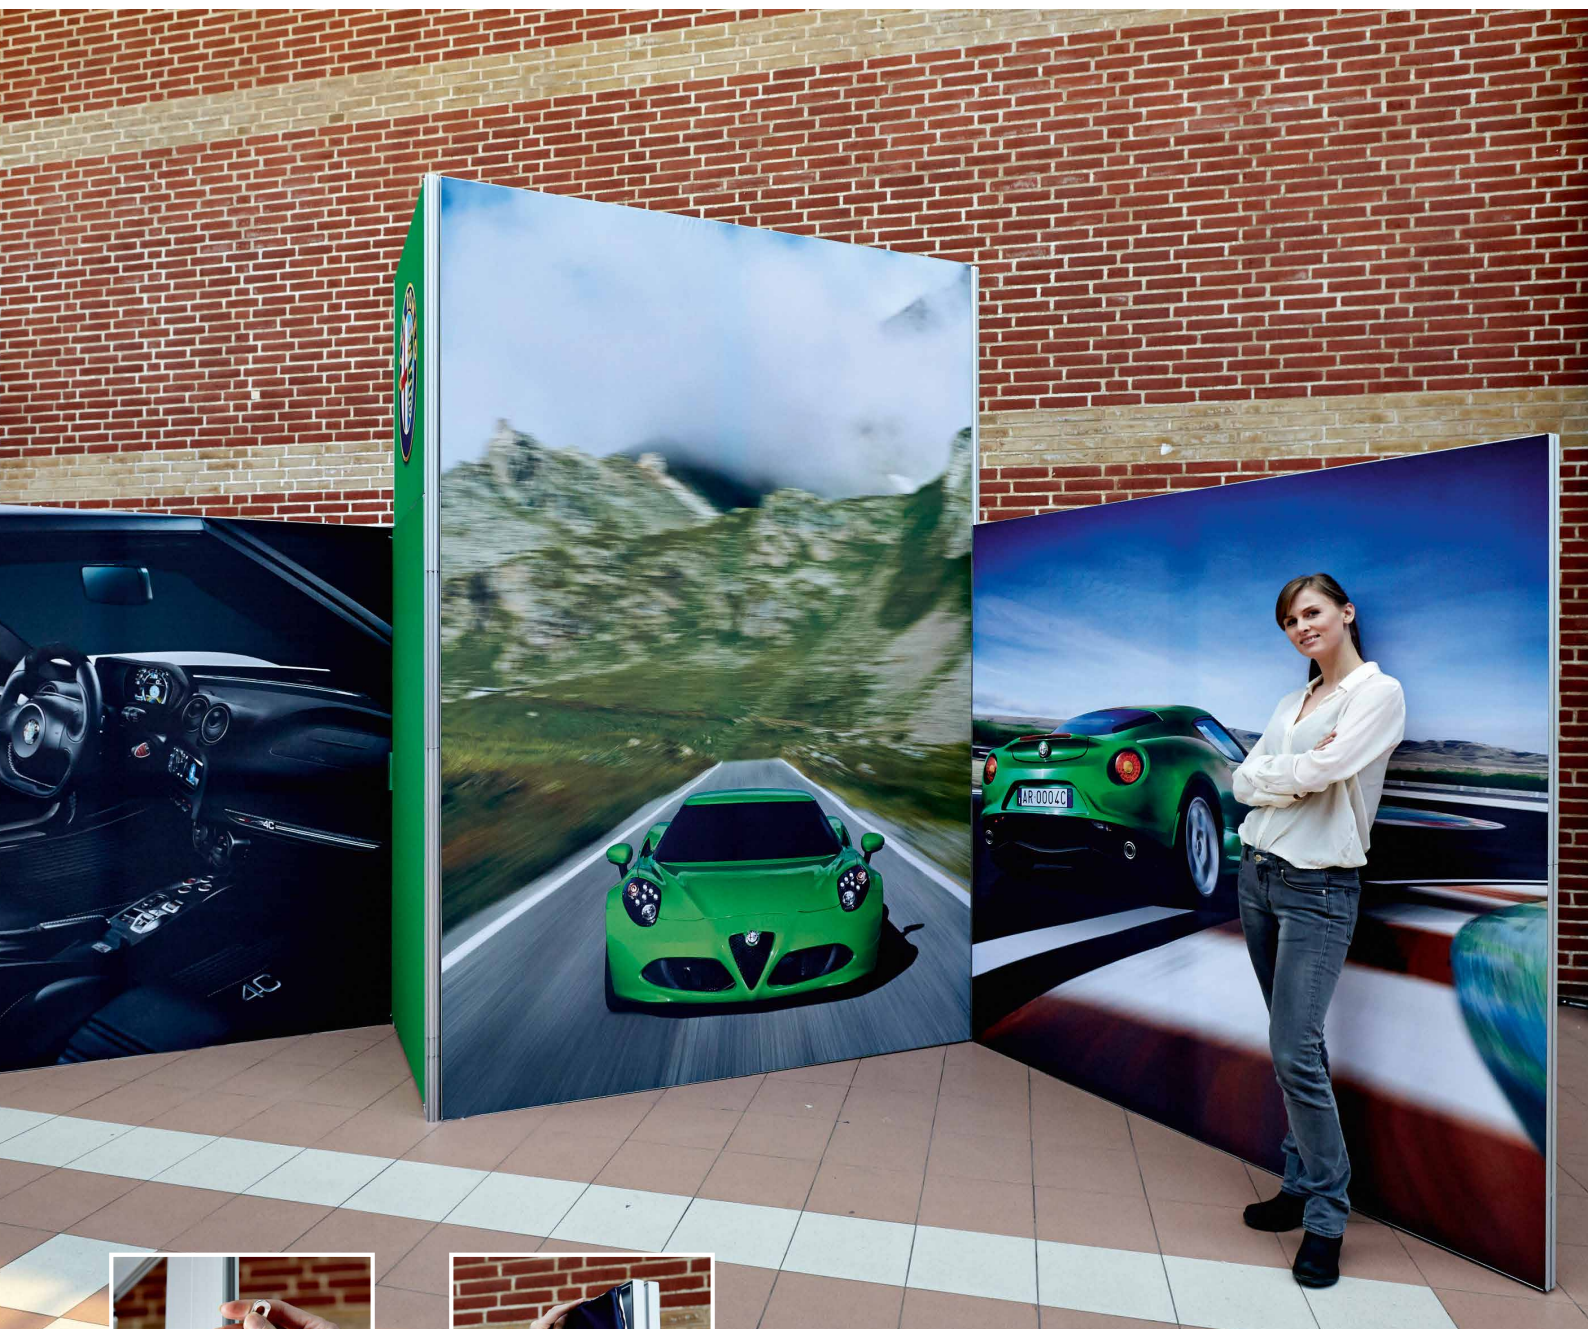

EASYLOCK SYSTEMS

EASYLOCK-1

EASYLOCK-2

EASYLOCK-3

EASYLOCK-1
Modular system for
large fabric prints

EASYLOCK-2
Modular Fabric Print

EASYLOCK-3
Modular Magnetic Panels

**SYSTEM
STANDEX®**

EASYLOCK-1

Modular system for large fabric prints

- EASYLOCK rammer
- EASYLOCK frames
- EASYLOCK Rahmen

- Enkel montering af grafik
- Easy mount graphics
- Simples montieren der Grafik

**SYSTEM
STANDEX®**

EASYLOCK-1

Modular system for large fabric prints

- Systemet består af rammer i mål 1000 x 1000, 1000 x 500, og 500 x 500mm. Rammerne samles med det smarte EASYLOCK handle - uden brug af værktøj. Systemet er fremstillet til montering af stofprint i storformat, enkelt- eller dobbeltsidet alt efter behov.
- The systems consists of three pre assembled frames -1000 x 1000 – 1000 x 500 – 500 x 500mm. The frames lock together with the EASYLOCK handle – no tools required. The system is designed to take large format fabric graphics – single or double sided.
- Die Systemrahmen sind in den Maßen 1000x1000, 1000x500, 500x500 mm erhältlich. Die Rahmen sind mit dem smarten EASYLOCK handle montiert und werden ohne Werkzeug miteinander verbunden. Das System ist für die Montage von großformatigen Stoffdrucken geeignet, ein- oder beidseitig je nach Bedarf.