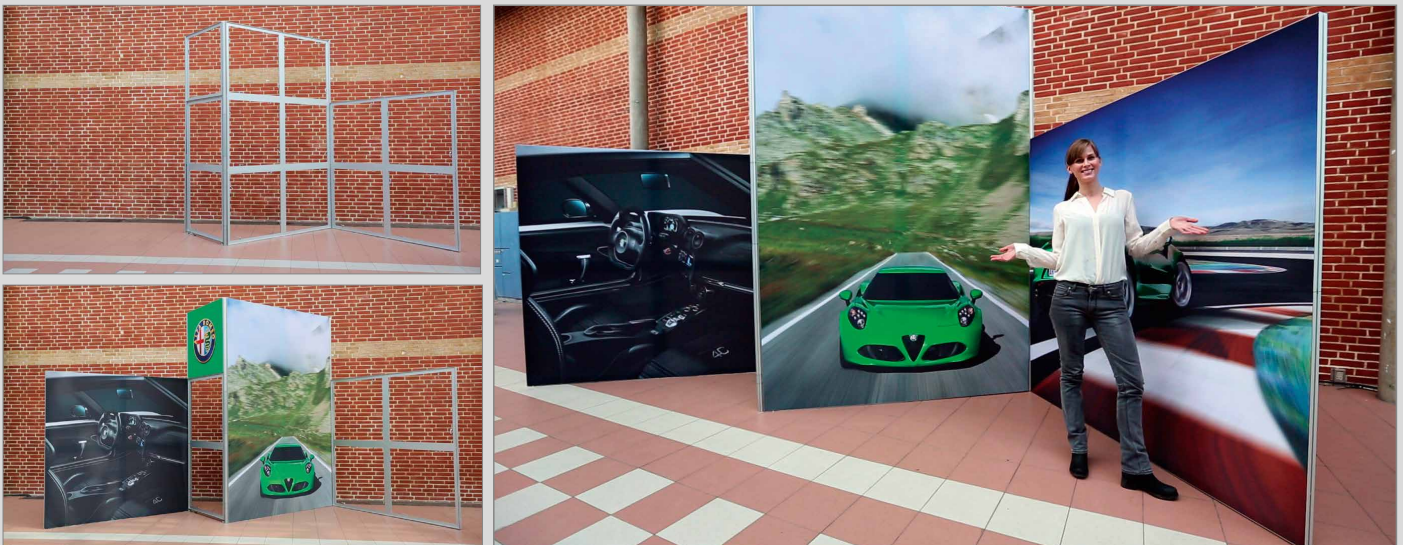

EASYLOCK-1

Modular system for large fabric prints

- EASYLOCK rammer
- EASYLOCK frames
- EASYLOCK Rahmen

- Enkel montering af grafik
- Easy mount graphics
- Simples montieren der Grafik

**SYSTEM
STANDEX®**

EASYLOCK-1

Modular system for large fabric prints

- Systemet består af rammer i mål 1000 x 1000, 1000 x 500, og 500 x 500mm. Rammerne samles med det smarte EASYLOCK handle - uden brug af værktøj. Systemet er fremstillet til montering af stofprint i storformat, enkelt- eller dobbeltsidet alt efter behov.
- The systems consists of three pre assembled frames -1000 x 1000 – 1000 x 500 – 500 x 500mm. The frames lock together with the EASYLOCK handle – no tools required. The system is designed to take large format fabric graphics – single or double sided.
- Die Systemrahmen sind in den Maßen 1000x1000, 1000x500, 500x500 mm erhältlich. Die Rahmen sind mit dem smarten EASYLOCK handle montiert und werden ohne Werkzeug miteinander verbunden. Das System ist für die Montage von großformatigen Stoffdrucken geeignet, ein- oder beidseitig je nach Bedarf.

- EASYLOCK-1 er velegnet til opbygning af messestande, salgsfremmende displays eller grafiske vægge, og kan anvendes på udstillinger, events, i butikker eller i showrooms. Rammerne er fremstillet i aluminium og leveres samlet og klar til brug. Systemet er stærkt og kan anvendes et utal af gange - det er fleksibelt og giver masser af muligheder for forskellige opbygninger.