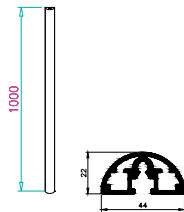

EL-PROFILE-D
SF36-2

1 x SF36-2 500mm /mitred
1 x SF36-HANDLE
1 x I36-2-AG/2xM6

■ Tilbehør
■ Accessories
■ Zubehör

SF36-2R-2000

- Søjle 2000mm
- Upright 2000mm
- Stütze 2000mm

SF36-2R-1000

- Søjle 1000mm
- Upright 1000mm
- Stütze 1000mm