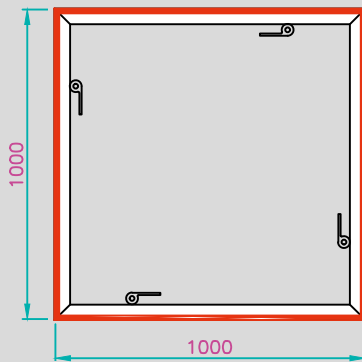

EL-FRAME

1x1m, 1x0.5m & 0.5x0.5m

EL-FRAME-4-F

4 x EL-PROFILE-B