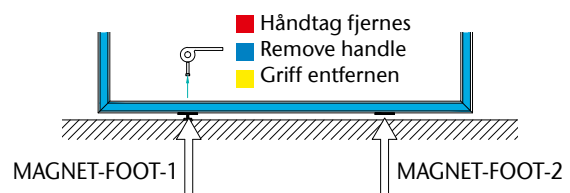

- På alle bundrammer monteres en MAGNET-FOOT-1 og en MAGNET-FOOT-2 til at styre pladerne på plads.
- On all lower frames fit a MAGNET-FOOT-1 and a MAGNET-FOOT-2 to help guide the frames into place.
- Unter alle Bodenrahmen, wird ein MAGNET-FOOT-1 Fuß und eine MAGNET-FOOT-2 Paneelführung montiert.