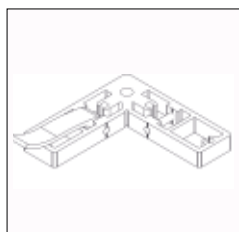

Samling af ramme

(SF-HANDLE)

Til samling af ramme/søjle anvendes greb. Rammerne samles/adskilles med greb uden brug af værktøj.

EASYLOCK-4

Tilbehør

SF-44-2A

Aluprofil til dobbelt-sidet stofprint

I44-2A-SF