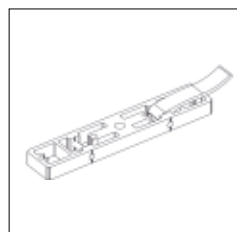

1105-15-SF

Længdesamleled