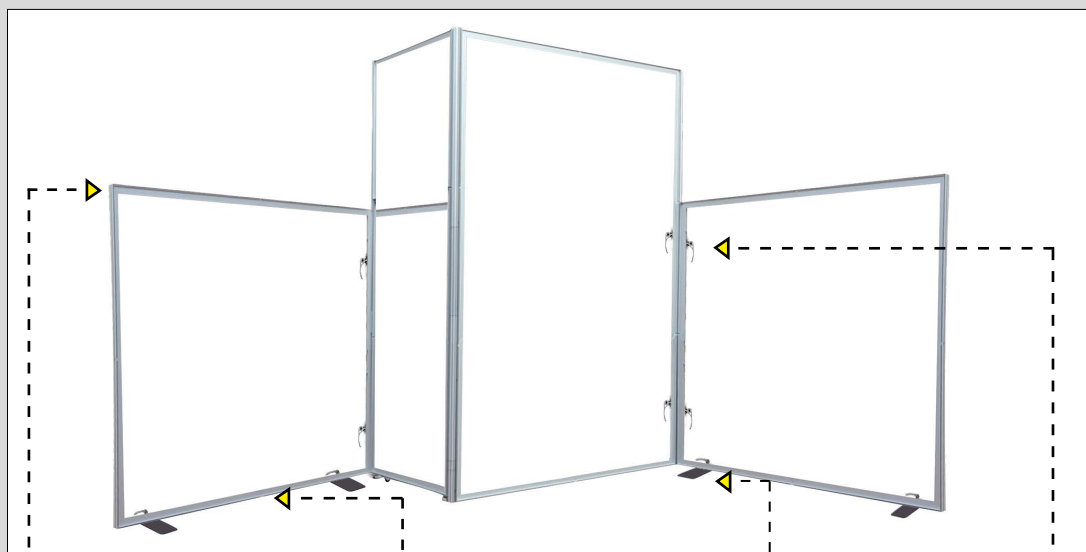

EASYLOCK-4

Udstillingssystemet opbygges uden brug af værktøj

Samles/adskilles med greb uden brug af værktøj

**SYSTEM
STANDEX®**

EASYLOCK-4

Udstillingssystemet opbygges uden brug af værktøj

Eksempel på udstillingsstand opbygget i EASYLOCK-4.

Systemet er nemt og hurtigt at bygge op uden brug af værktøj, ligesom du kan bygge det op i forskellige designs/størrelser, og genbruge materialet fra gang til gang.

Hjørnesamleled

(I44-2A-SF)

Samles/adskilles med greb uden brug af værktøj.

Længdesamleled

(1105-15-SF)

Profiler, der er delt for nemmere transport, kan samles/adskilles med greb uden brug af værktøj.

Fødder

(WSF-HANDLE)

Monteres på rammerne med greb (SF-HANDLE). Samles/adskilles med greb uden brug af værktøj.

Samling af ramme

(SF-HANDLE)

Til samling af ramme/søjle anvendes greb. Rammerne samles/adskilles med greb uden brug af værktøj.

EASYLOCK-4

Fritstående vægge opbygges uden brug af værktøj

Eksempel på fritstående væg opbygget i EASYLOCK-4.