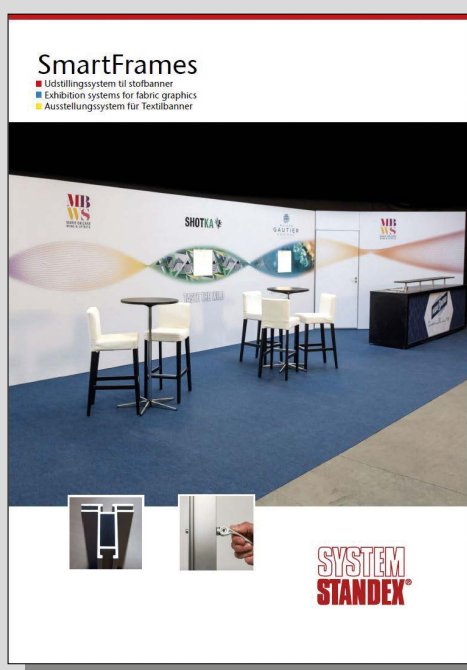

EASYLOCK-1-2-3

SmartFrames

Pressevæg

SYSTEM STANDEX A/S

Herluf Trolles Vej 140 - DK-5220 Odense SØ

Tlf. +45 66156615

info@system-standex.dk

www.system-standex.dk