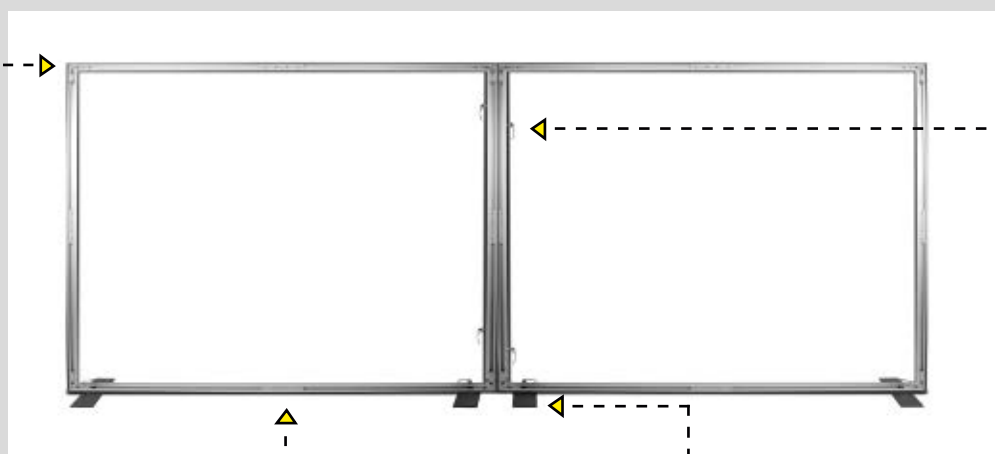

Hjørnesamleled

(I44-2A-SF)

Samles/adskilles med greb uden brug af værktøj.