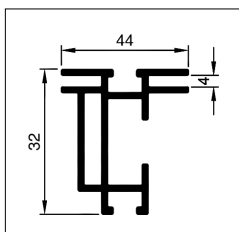

Længdesamleled

(1105-15-SF)

Profiler, der er delt for nemmere transport, kan samles/adskilles med greb uden brug af værktøj.

Fødder

(WSF-HANDLE)

Monteres på rammerne med greb (SF-HANDLE). Samles/adskilles med greb uden brug af værktøj.

Samling af ramme

(SF-HANDLE)

Til samling af ramme/søjle anvendes greb. Rammerne samles/adskilles med greb uden brug af værktøj.

EASYLOCK-4

Tilbehør

SF-44-2A

Aluprofil til dobbelt-sidet stofprint

I44-2A-SF