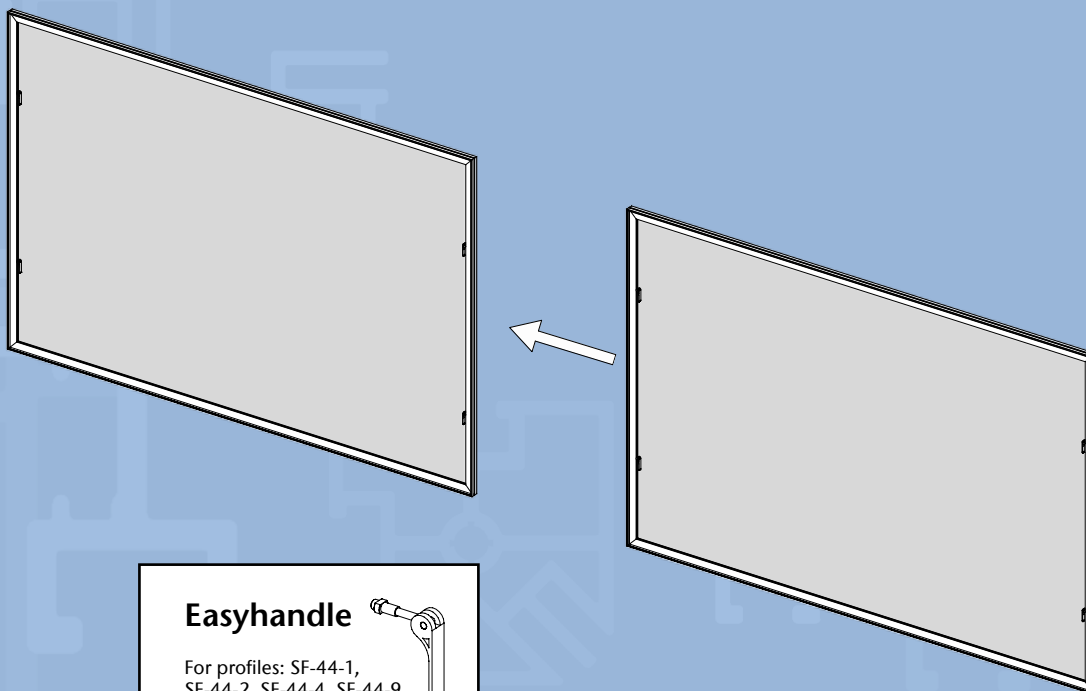

■ Smartframes kan anvendes til opbygning af udstillingsstande og salgdisplay. Rammerne laves i den ønskede størrelse og samles med Easyhandle uden brug af værktøj. Rammerne kan adskilles under transport.

Se demonstration af SmartFrames på:
www.system-standex.dk/videoer

■ Smartframes can be used for building exhibition stands and sales displays. The frames are manufactured to your specific needs and are assembled with Easyhandles without any use of tools. The frames can be taken apart for transport.

■ SmartFrames sind für den Aufbau von Ausstellungsständen und Verkaufsdisplays verwendbar. Die Rahmen werden auf Wunsch nach Maß produziert und mit Easyhandle-Griffen ohne Werkzeug miteinander verbunden. Die Rahmen sind für den Transport demontierbar.

Die Rahmen werden auf Wunsch nach Maß produziert und mit Easyhandle-Griffen ohne Werkzeug miteinander verbunden. Die Rahmen sind für den Transport demontierbar.

Eine Vorführung finden Sie auf:
www.system-standex.de/Videos