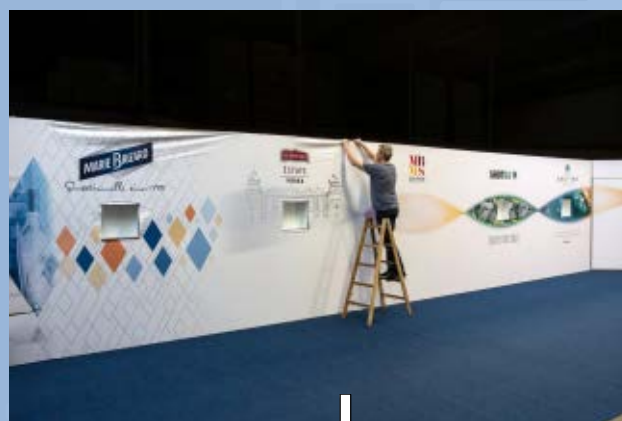

SmartFrames

- Eksempel på standopbygning
- Example of a stand and build-up
- Beispiel eines Standes und dessen Aufbau

■ Se demonstration af standopbygningen på:
www.system-standex.dk/videoer

■ Watch a demonstration of the build-up of the stand at:
www.system-standex.com/videos

■ Eine Vorführung des Standaufbaus finden Sie auf:
www.system-standex.de/Videos