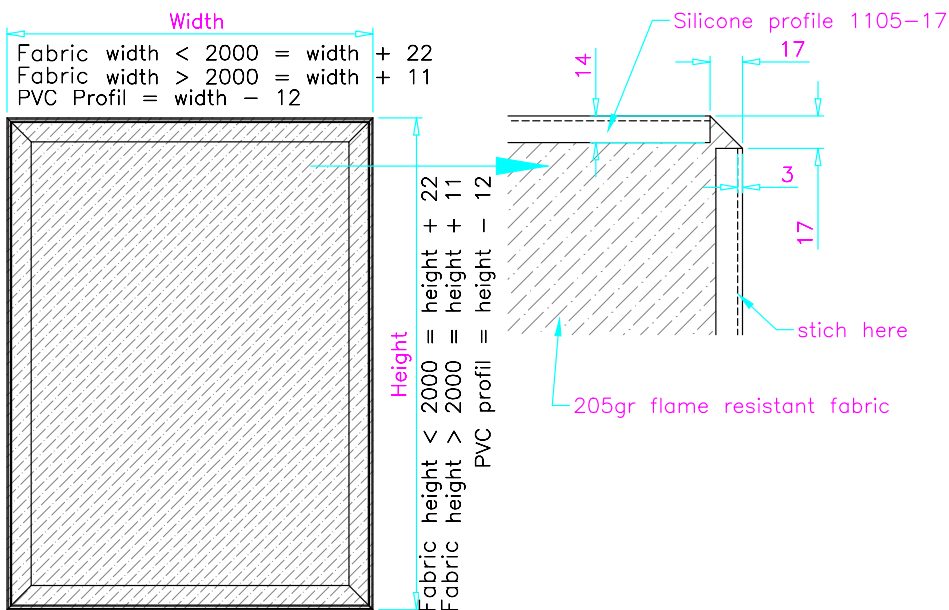

- **Standard overflade:**
- **Standard finish:**
- **Standard Oberfläche:**

- Sølvanodiseret
- Silver anodised
- Silberanodisiert

- **Alternative muligheder:**
- **Alternative options:**
- **Alternative Möglichkeiten:**

- Pulverlakering i RAL-farver
- Powder coat in RAL colours
- Pulverbeschichtung in RAL Farben

- Stoffbanner
- Fabric graphics
- Textilbanner

- Stoffbanner med påsyet PVC-liste for hurtig og nem montering
- Fabric graphics with sewn PVC profile for quick and easy installation
- Textilbanner mit aufgenähtem PVC-Profil für schnelle und einfache Montage

- Stoffbanner
- Fabric graphics
- Textilbanner