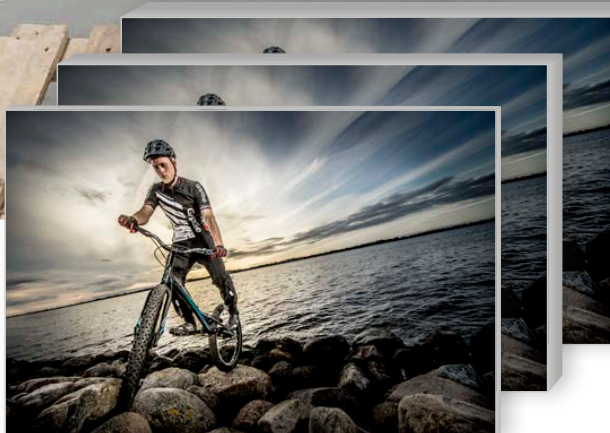

De helt rigtige rammer til enhver virksomhed

- smarte, praktiske og fleksible på samme tid

- STOFPRINT
- STOFPRINT MED LEDLYS
- STOFPRINT MED AKUSTIKPLADE

**SYSTEM
STANDEX®**