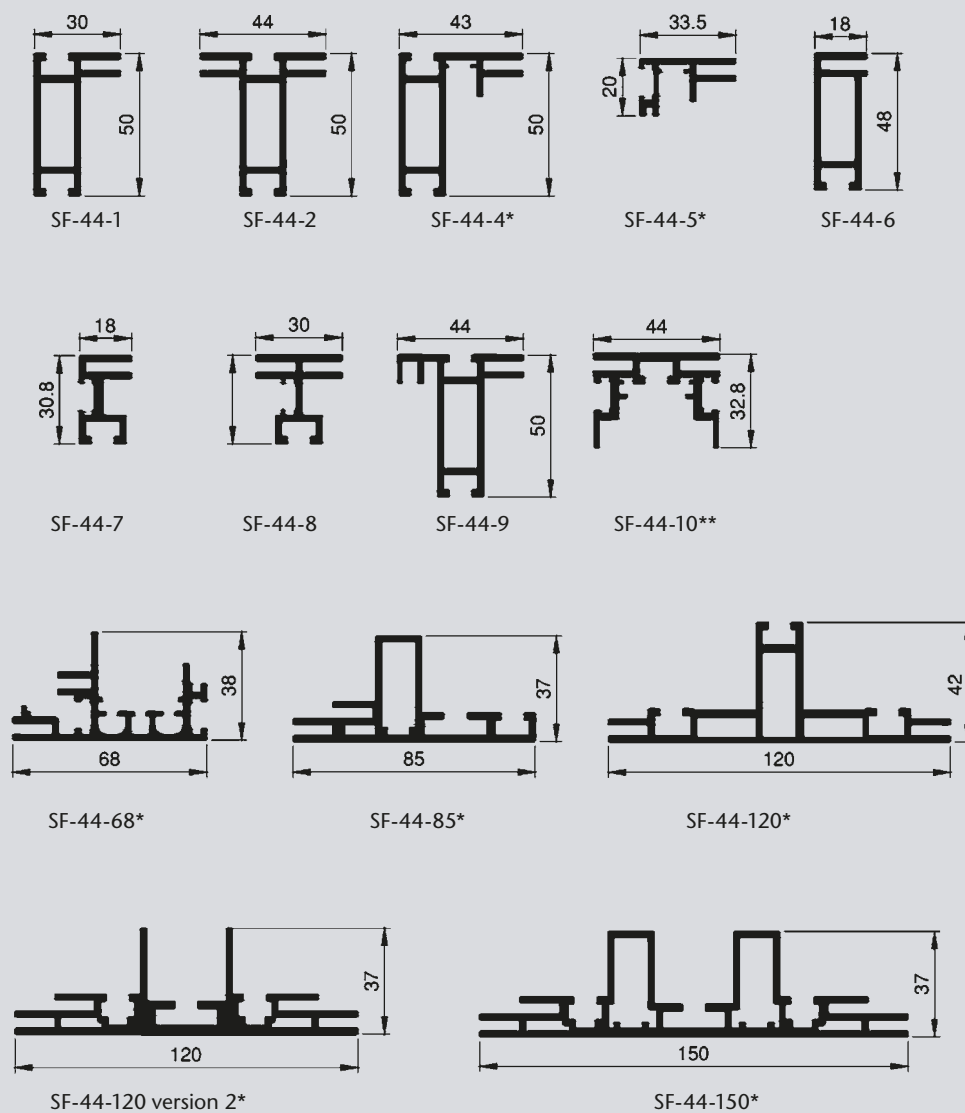

Profiloversigt

Alle profiler som kan anvendes til stofprint.

* Kan anvendes til lysramme med LED.

** Kan anvendes til akustikplade.