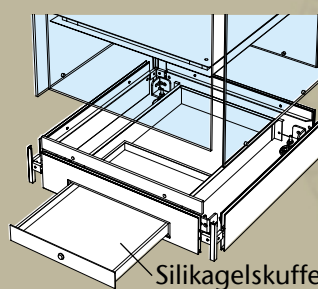

KLIMASTYRING

Passiv klimastyring med silikagel eller ProSorb.

Silikagelskuffe