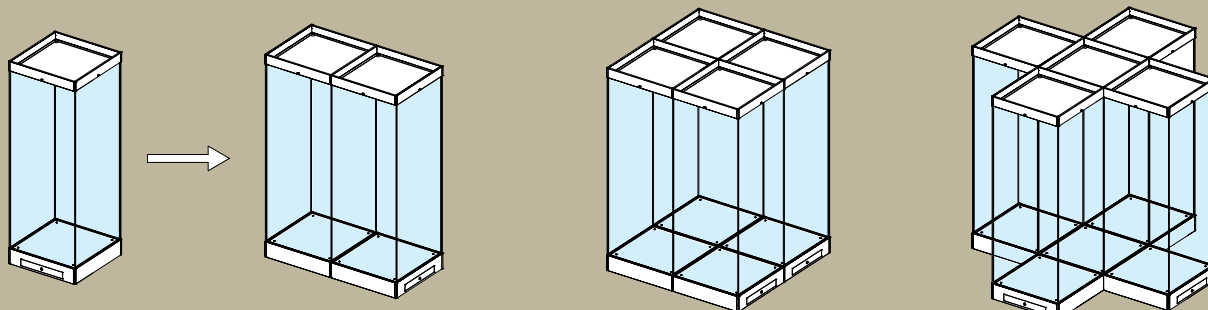

Eksempler på opstillinger:

Standex Modulære Montrer kan skilles ad og sammenbygges i mange former.

TILBEHØR:

BELYSNING