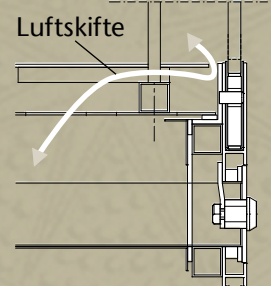

Eksempler på opstillinger:

Standex Modulære Montrer kan skilles ad og sammenbygges i mange former.

TILBEHØR:

BELYSNING

Til belysning af monterne kan der anvendes fiberlys eller LED.

KLIMASTYRING

Passiv klimastyring med silikagel eller ProSorb.

HYLDER

Nedhængte hylder i modulære stålstænger

Hylder på lysmaster