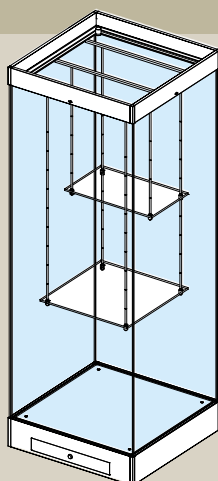

HYLDER

Nedhængte hylder i modulære stålstænger