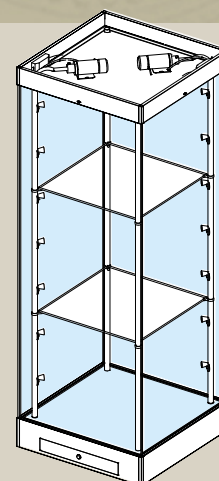

Hylder på lysmaster