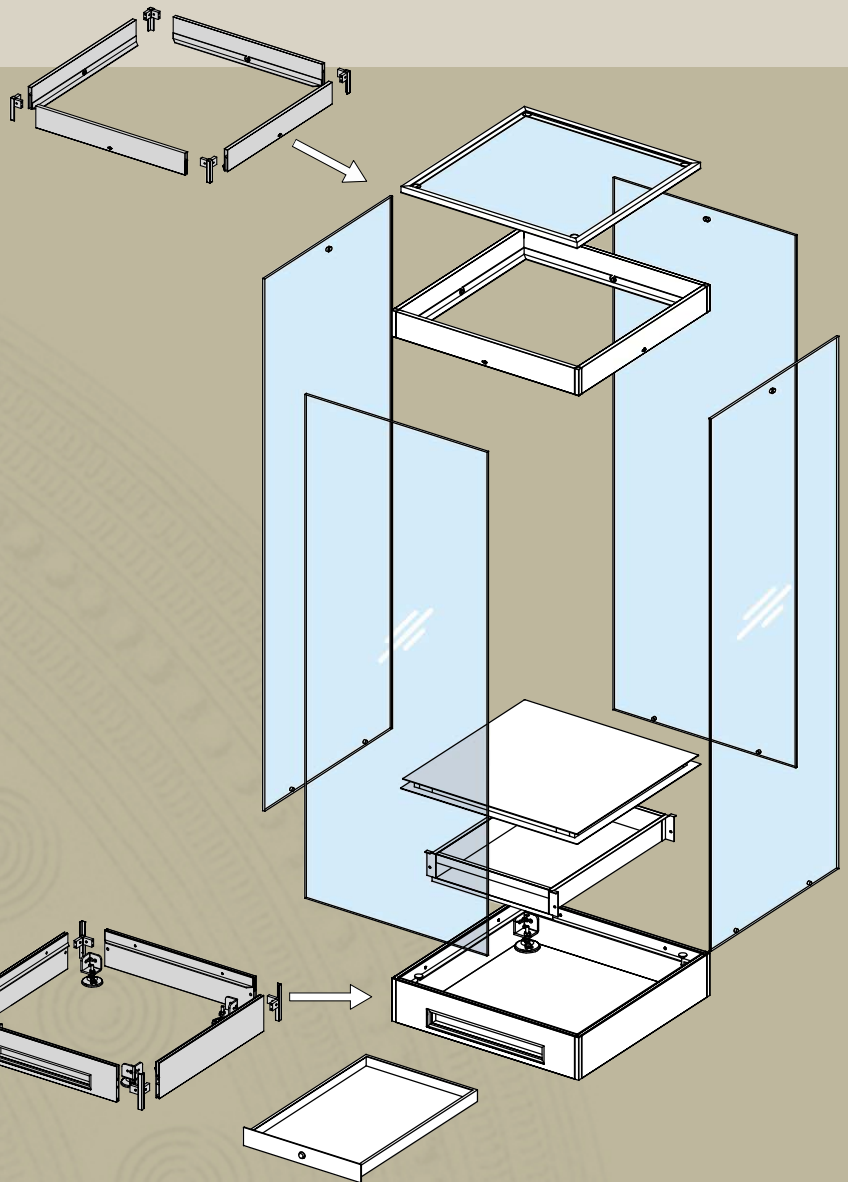

# MODULÆRE HELGLAS MONTRER

Modulære montere består af få komponenter, der let samles til en enkeltstående 1-modul monte, eller sammenbygges til større fler-modulmontere, i linie-, vinkel-, stjerne- eller tetrisform.

Døre er aftagelige eller hængslede. Aflåst med lille diskret lås.

Alle materialer i genstandszonen – plader, tætningslister, pulverlak, glas, afhærdede lime mv. – er uorganiske inerte materialer.

Helglasmontre – ingen profiler ved hjørnesamlinger

Monterne fremstilles i størrelse efter ønske (den her viste er i mål 700x700xH:2100mm), og med glas efter det aktuelle behov. Hærdet, lamineret, antirefleksbehandlet og/eller sikkerhedsglas.