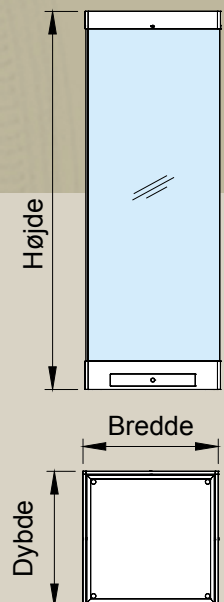

# MODULÆRE HELGLAS MONTRER

Modulære montere består af få komponenter, der let samles til en enkeltstående 1-modul monte, eller sammenbygges til større fler-modulmontere, i linie-, vinkel-, stjerne- eller tetrisform.

Døre er aftagelige eller hængslede. Aflåst med lille diskret lås.

Alle materialer i genstandszonen – plader, tætningslister, pulverlak, glas, afhærdede lime mv. – er uorganiske inerte materialer.

Helglasmontre – ingen profiler ved hjørnesamlinger

Monterne fremstilles i størrelse efter ønske (den her viste er i mål 700x700xH:2100mm), og med glas efter det aktuelle behov. Hærdet, lamineret, antirefleksbehandlet og/eller sikkerhedsglas.