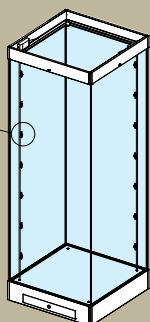

XPO-fiberoptisk