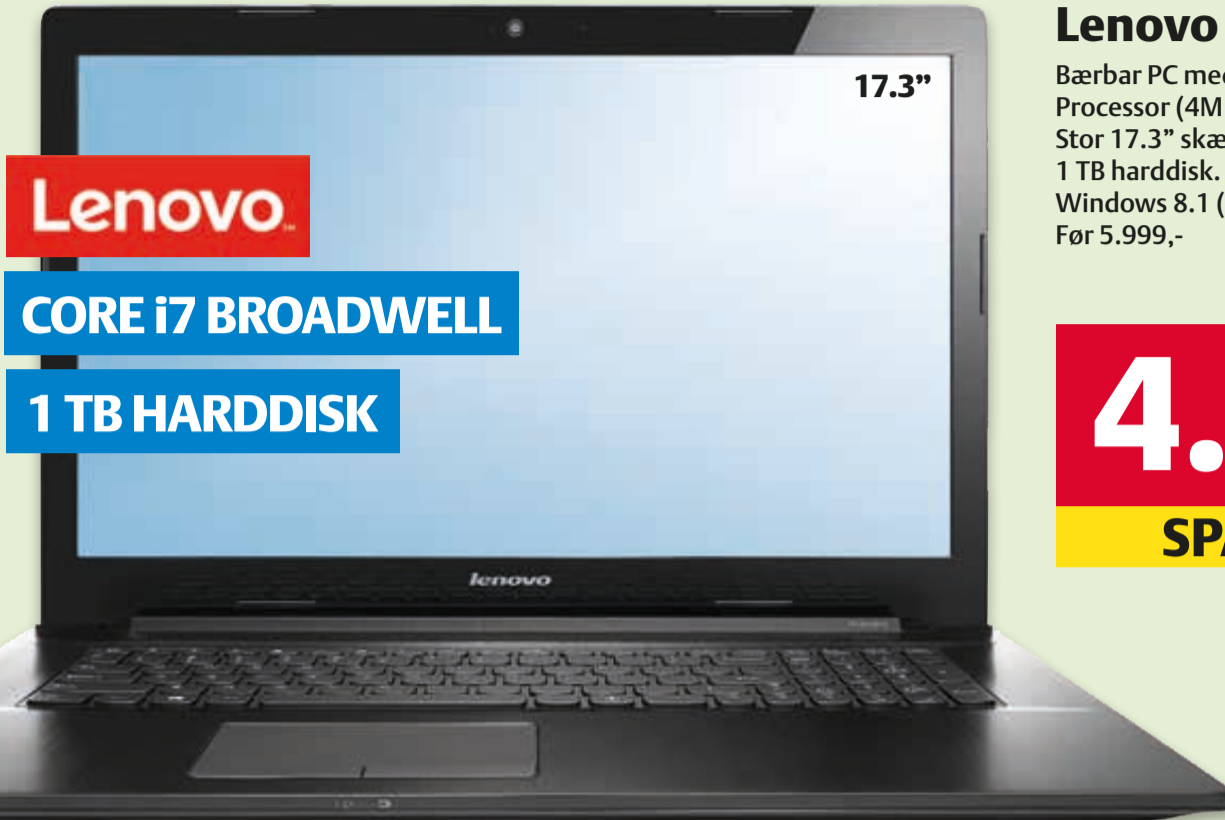

249

45355

Belkin Clamshell 17" Carry Case

Beskytter din laptop og har plads til både dokumenter og tilbehør. Robust nylon med læderdetaljer. Skulder- og trolleyrem.

Lenovo

CORE i7 BROADWELL

1 TB HARDDISK

17.3"